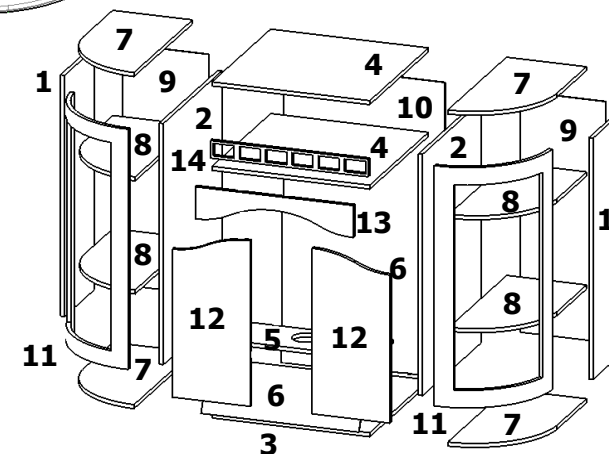

Набор мебели для кухни
"СЕЛЕНА"

Схема сборки шкаф № 10

Комплектовочная ведомость

Наименование детали	№ позиции	Размеры, мм	Кол-во
Стенка вертикальная левая	1	960 x 297 x 16	1
Стенка вертикальная правая	2	960 x 297 x 16	1
Горизонталь нижняя	3	868 x 297 x 16	1
Горизонталь верхняя	4	868 x 297 x 16	2
Стенка задняя (ДВП)	5	958 x 898 x 3	1
Полка	6	866 x 287 x 16	1
Фасад левый	7	717 x 447 x 16	1
Фасад правый	8	717 x 447 x 16	1
Балюстрада	9	L.868	1

Набор мебели для кухни
"СЕЛЕНА"

Схема сборки шкаф № 11

Комплектовочная ведомость

Наименование детали	№ позиции	Размеры, мм	Кол-во
Стенка вертикальная левая + правая	1	960 x 314 x 16	1 + 1
Стенка вертикальная левая + правая	2	960 x 614 x 16	1 + 1
Горизонталь нижняя	3	600 x 614 x 16	1
Горизонталь верхняя	4	600 x 614 x 16	2
Горизонталь средняя	5	600 x 210 x 16	1
Стенка наклонная (ДВП)	6	202 x 600 x 3	1
Горизонталь закругл.леваяя + праваяя	7	306 x 614 x 16	2 + 2
Полка закругл. леваяя + праваяя	8	304 x 604 x 16	2 + 2
Стенка задняя (ДВП)	9	958 x 330 x 3	2
Стенка задняя (ДВП)	10	958 x 614 x 3	1
Фасад гнутый правый + левый	11	957 x 306 x 18	1 + 1
Фасад фигурный левый + правый	12	663 x 297 x 16	1 + 1
Коромысло декоративное	13	240 x 600 x 16	1
Балюстрада	14	L.600	1

Набор мебели для кухни
"СЕЛЕНА"

Схема сборки шкаф № 12

Комплектовочная ведомость

Наименование детали	№ позиции	Размеры, мм	Кол-во
Стенка вертикальная левая	1	960 x 297 x 16	1
Стенка вертикальная правая	2	960 x 297 x 16	1
Горизонталь нижняя	3	868 x 297 x 16	1
Горизонталь верхняя	4	868 x 297 x 16	2
Стенка задняя (ДВП)	5	958 x 898 x 3	1
Фасад левый	7	717 x 447 x 16	1
Фасад правый	8	717 x 447 x 16	1
Балюстрада	8	L.868	1

Набор мебели для кухни
"СЕЛЕНА"

Схема сборки шкаф № 13

Комплектовочная ведомость

Наименование детали	№ позиции	Размеры, мм	Кол-во
Стенка вертикальная левая	1	960 x 297 x 16	1
Стенка вертикальная задняя	2	960 x 306 x 16	1
Горизонталь нижняя + верхняя	3	280 x 309 x 16	2
Горизонталь средняя	4	268 x 293 x 16	2
Фасад гнутый правый	5	957 x 290 x 18	6