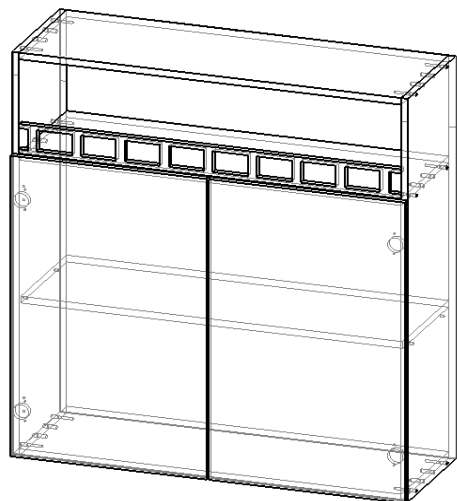

Набор мебели для кухни
"СЕЛЕНА"

Схема сборки шкаф № 10

Комплектовочная ведомость

Наименование детали	№ позиции	Размеры, мм	Кол-во
Стенка вертикальная левая	1	960 x 297 x 16	1
Стенка вертикальная правая	2	960 x 297 x 16	1
Горизонталь нижняя	3	868 x 297 x 16	1
Горизонталь верхняя	4	868 x 297 x 16	2
Стенка задняя (ДВП)	5	958 x 898 x 3	1
Полка	6	866 x 287 x 16	1
Фасад левый	7	717 x 447 x 16	1
Фасад правый	8	717 x 447 x 16	1
Балюстрада	9	L.868	1

Набор мебели для кухни
"СЕЛЕНА"

Схема сборки шкаф № 11

Комплектовочная ведомость

Наименование детали	№ позиции	Размеры, мм	Кол-во
Стенка вертикальная левая + правая	1	960 x 314 x 16	1 + 1
Стенка вертикальная левая + правая	2	960 x 614 x 16	1 + 1
Горизонталь нижняя	3	600 x 614 x 16	1
Горизонталь верхняя	4	600 x 614 x 16	2
Горизонталь средняя	5	600 x 210 x 16	1
Стенка наклонная (ДВП)	6	202 x 600 x 3	1
Горизонталь закругл.леваяя + праваяя	7	306 x 614 x 16	2 + 2
Полка закругл. леваяя + праваяя	8	304 x 604 x 16	2 + 2
Стенка задняя (ДВП)	9	958 x 330 x 3	2
Стенка задняя (ДВП)	10	958 x 614 x 3	1
Фасад гнутый правый + левый	11	957 x 306 x 18	1 + 1
Фасад фигурный левый + правый	12	663 x 297 x 16	1 + 1
Коромысло декоративное	13	240 x 600 x 16	1
Балюстрада	14	L.600	1

Набор мебели для кухни
"СЕЛЕНА"

Схема сборки шкаф № 12

Комплектовочная ведомость

Наименование детали	№ позиции	Размеры, мм	Кол-во
Стенка вертикальная левая	1	960 x 297 x 16	1
Стенка вертикальная правая	2	960 x 297 x 16	1
Горизонталь нижняя	3	868 x 297 x 16	1
Горизонталь верхняя	4	868 x 297 x 16	2
Стенка задняя (ДВП)	5	958 x 898 x 3	1
Фасад левый	7	717 x 447 x 16	1
Фасад правый	8	717 x 447 x 16	1
Балюстрада	8	L.868	1

Набор мебели для кухни
"СЕЛЕНА"

Схема сборки шкаф № 13

Комплектовочная ведомость

Наименование детали	№ позиции	Размеры, мм	Кол-во
Стенка вертикальная левая	1	960 x 297 x 16	1
Стенка вертикальная задняя	2	960 x 306 x 16	1
Горизонталь нижняя + верхняя	3	280 x 309 x 16	2
Горизонталь средняя	4	268 x 293 x 16	2
Фасад гнутый правый	5	957 x 290 x 18	6