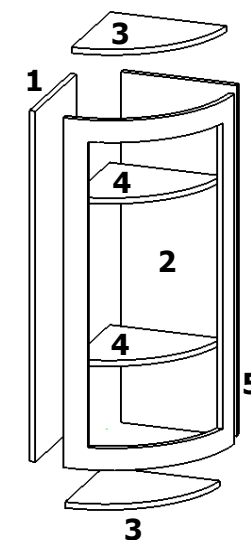

Набор мебели для кухни
"СЕЛЕНА"

Схема сборки шкаф № 10

Комплектовочная ведомость

Наименование детали	№ позиции	Размеры, мм	Кол-во
Стенка вертикальная левая	1	960 x 297 x 16	1
Стенка вертикальная правая	2	960 x 297 x 16	1
Горизонталь нижняя	3	868 x 297 x 16	1
Горизонталь верхняя	4	868 x 297 x 16	2
Стенка задняя (ДВП)	5	958 x 898 x 3	1
Полка	6	866 x 287 x 16	1
Фасад левый	7	717 x 447 x 16	1
Фасад правый	8	717 x 447 x 16	1
Балюстрада	9	L.868	1

Набор мебели для кухни
"СЕЛЕНА"

Схема сборки шкаф № 11

Комплектовочная ведомость

Наименование детали	№ позиции	Размеры, мм	Кол-во
Стенка вертикальная левая + правая	1	960 x 314 x 16	1 + 1
Стенка вертикальная левая + правая	2	960 x 614 x 16	1 + 1
Горизонталь нижняя	3	600 x 614 x 16	1
Горизонталь верхняя	4	600 x 614 x 16	2
Горизонталь средняя	5	600 x 210 x 16	1
Стенка наклонная (ДВП)	6	202 x 600 x 3	1
Горизонталь закругл.леваяя + праваяя	7	306 x 614 x 16	2 + 2
Полка закругл. леваяя + праваяя	8	304 x 604 x 16	2 + 2
Стенка задняя (ДВП)	9	958 x 330 x 3	2
Стенка задняя (ДВП)	10	958 x 614 x 3	1
Фасад гнутый правый + левый	11	957 x 306 x 18	1 + 1
Фасад фигурный левый + правый	12	663 x 297 x 16	1 + 1
Коромысло декоративное	13	240 x 600 x 16	1
Балюстрада	14	L.600	1

Набор мебели для кухни
"СЕЛЕНА"

Схема сборки шкаф № 12

Комплектовочная ведомость

Наименование детали	№ позиции	Размеры, мм	Кол-во
Стенка вертикальная левая	1	960 x 297 x 16	1
Стенка вертикальная правая	2	960 x 297 x 16	1
Горизонталь нижняя	3	868 x 297 x 16	1
Горизонталь верхняя	4	868 x 297 x 16	2
Стенка задняя (ДВП)	5	958 x 898 x 3	1
Фасад левый	7	717 x 447 x 16	1
Фасад правый	8	717 x 447 x 16	1
Балюстрада	8	L.868	1

Набор мебели для кухни
"СЕЛЕНА"

Схема сборки шкаф № 13

Комплектовочная ведомость

Наименование детали	№ позиции	Размеры, мм	Кол-во
Стенка вертикальная левая	1	960 x 297 x 16	1
Стенка вертикальная задняя	2	960 x 306 x 16	1
Горизонталь нижняя + верхняя	3	280 x 309 x 16	2
Горизонталь средняя	4	268 x 293 x 16	2
Фасад гнутый правый	5	957 x 290 x 18	6