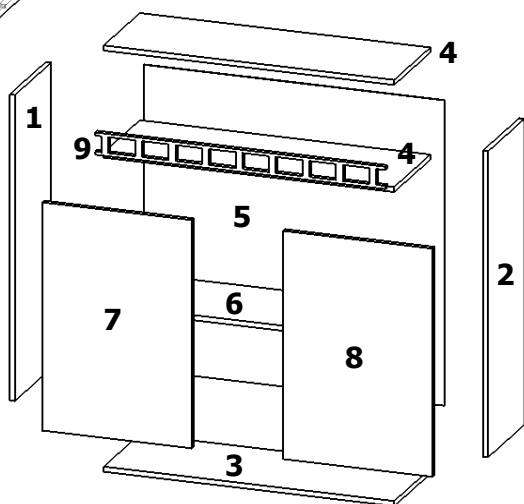

Набор мебели для кухни
"СЕЛЕНА"

Схема сборки шкаф № 10

Комплектовочная ведомость

Наименование детали	№ позиции	Размеры, мм	Кол-во
Стенка вертикальная левая	1	960 x 297 x 16	1
Стенка вертикальная правая	2	960 x 297 x 16	1
Горизонталь нижняя	3	868 x 297 x 16	1
Горизонталь верхняя	4	868 x 297 x 16	2
Стенка задняя (ДВП)	5	958 x 898 x 3	1
Полка	6	866 x 287 x 16	1
Фасад левый	7	717 x 447 x 16	1
Фасад правый	8	717 x 447 x 16	1
Балюстрада	9	L.868	1

Набор мебели для кухни
"СЕЛЕНА"

Схема сборки шкаф № 11

Комплектовочная ведомость

Наименование детали	№ позиции	Размеры, мм	Кол-во
Стенка вертикальная левая + правая	1	960 x 314 x 16	1 + 1
Стенка вертикальная левая + правая	2	960 x 614 x 16	1 + 1
Горизонталь нижняя	3	600 x 614 x 16	1
Горизонталь верхняя	4	600 x 614 x 16	2
Горизонталь средняя	5	600 x 210 x 16	1
Стенка наклонная (ДВП)	6	202 x 600 x 3	1
Горизонталь закругл.леваяя + праваяя	7	306 x 614 x 16	2 + 2
Полка закругл. леваяя + праваяя	8	304 x 604 x 16	2 + 2
Стенка задняя (ДВП)	9	958 x 330 x 3	2
Стенка задняя (ДВП)	10	958 x 614 x 3	1
Фасад гнутый правый + левый	11	957 x 306 x 18	1 + 1
Фасад фигурный левый + правый	12	663 x 297 x 16	1 + 1
Коромысло декоративное	13	240 x 600 x 16	1
Балюстрада	14	L.600	1

Набор мебели для кухни
"СЕЛЕНА"

Схема сборки шкаф № 12

Комплектовочная ведомость

Наименование детали	№ позиции	Размеры, мм	Кол-во
Стенка вертикальная левая	1	960 x 297 x 16	1
Стенка вертикальная правая	2	960 x 297 x 16	1
Горизонталь нижняя	3	868 x 297 x 16	1
Горизонталь верхняя	4	868 x 297 x 16	2
Стенка задняя (ДВП)	5	958 x 898 x 3	1
Фасад левый	7	717 x 447 x 16	1
Фасад правый	8	717 x 447 x 16	1
Балюстрада	8	L.868	1

Набор мебели для кухни
"СЕЛЕНА"

Схема сборки шкаф № 13

Комплектовочная ведомость

Наименование детали	№ позиции	Размеры, мм	Кол-во
Стенка вертикальная левая	1	960 x 297 x 16	1
Стенка вертикальная задняя	2	960 x 306 x 16	1
Горизонталь нижняя + верхняя	3	280 x 309 x 16	2
Горизонталь средняя	4	268 x 293 x 16	2
Фасад гнутый правый	5	957 x 290 x 18	6