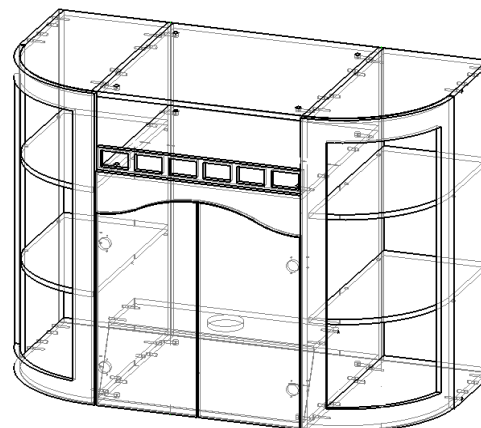

Набор мебели для кухни
"СЕЛЕНА"

Схема сборки шкаф № 10

Комплектовочная ведомость

Наименование детали	№ позиции	Размеры, мм	Кол-во
Стенка вертикальная левая	1	960 x 297 x 16	1
Стенка вертикальная правая	2	960 x 297 x 16	1
Горизонталь нижняя	3	868 x 297 x 16	1
Горизонталь верхняя	4	868 x 297 x 16	2
Стенка задняя (ДВП)	5	958 x 898 x 3	1
Полка	6	866 x 287 x 16	1
Фасад левый	7	717 x 447 x 16	1
Фасад правый	8	717 x 447 x 16	1
Балюстрада	9	L.868	1

Набор мебели для кухни
"СЕЛЕНА"

Схема сборки шкаф № 11

Комплектовочная ведомость

Наименование детали	№ позиции	Размеры, мм	Кол-во
Стенка вертикальная левая + правая	1	960 x 314 x 16	1 + 1
Стенка вертикальная левая + правая	2	960 x 614 x 16	1 + 1
Горизонталь нижняя	3	600 x 614 x 16	1
Горизонталь верхняя	4	600 x 614 x 16	2
Горизонталь средняя	5	600 x 210 x 16	1
Стенка наклонная (ДВП)	6	202 x 600 x 3	1
Горизонталь закругл.леваяя + праваяя	7	306 x 614 x 16	2 + 2
Полка закругл. леваяя + праваяя	8	304 x 604 x 16	2 + 2
Стенка задняя (ДВП)	9	958 x 330 x 3	2
Стенка задняя (ДВП)	10	958 x 614 x 3	1
Фасад гнутый правый + левый	11	957 x 306 x 18	1 + 1
Фасад фигурный левый + правый	12	663 x 297 x 16	1 + 1
Коромысло декоративное	13	240 x 600 x 16	1
Балюстрада	14	L.600	1

Набор мебели для кухни
"СЕЛЕНА"

Схема сборки шкаф № 12

Комплектовочная ведомость

Наименование детали	№ позиции	Размеры, мм	Кол-во
Стенка вертикальная левая	1	960 x 297 x 16	1
Стенка вертикальная правая	2	960 x 297 x 16	1
Горизонталь нижняя	3	868 x 297 x 16	1
Горизонталь верхняя	4	868 x 297 x 16	2
Стенка задняя (ДВП)	5	958 x 898 x 3	1
Фасад левый	7	717 x 447 x 16	1
Фасад правый	8	717 x 447 x 16	1
Балюстрада	8	L.868	1

Набор мебели для кухни
"СЕЛЕНА"

Схема сборки шкаф № 13

Комплектовочная ведомость

Наименование детали	№ позиции	Размеры, мм	Кол-во
Стенка вертикальная левая	1	960 x 297 x 16	1
Стенка вертикальная задняя	2	960 x 306 x 16	1
Горизонталь нижняя + верхняя	3	280 x 309 x 16	2
Горизонталь средняя	4	268 x 293 x 16	2
Фасад гнутый правый	5	957 x 290 x 18	6