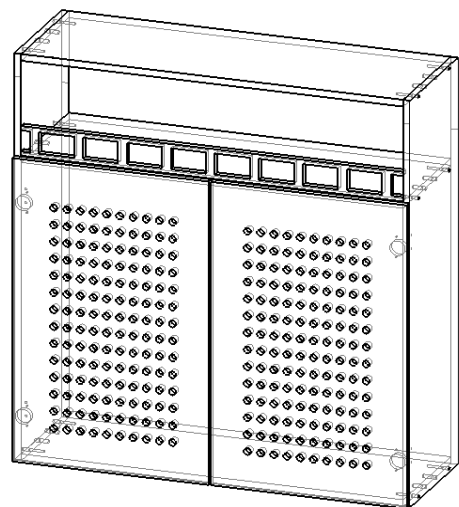

Набор мебели для кухни
"СЕЛЕНА"

Схема сборки шкаф № 10

Комплектовочная ведомость

Наименование детали	№ позиции	Размеры, мм	Кол-во
Стенка вертикальная левая	1	960 x 297 x 16	1
Стенка вертикальная правая	2	960 x 297 x 16	1
Горизонталь нижняя	3	868 x 297 x 16	1
Горизонталь верхняя	4	868 x 297 x 16	2
Стенка задняя (ДВП)	5	958 x 898 x 3	1
Полка	6	866 x 287 x 16	1
Фасад левый	7	717 x 447 x 16	1
Фасад правый	8	717 x 447 x 16	1
Балюстрада	9	L.868	1

Набор мебели для кухни
"СЕЛЕНА"

Схема сборки шкаф № 11

Комплектовочная ведомость

Наименование детали	№ позиции	Размеры, мм	Кол-во
Стенка вертикальная левая + правая	1	960 x 314 x 16	1 + 1
Стенка вертикальная левая + правая	2	960 x 614 x 16	1 + 1
Горизонталь нижняя	3	600 x 614 x 16	1
Горизонталь верхняя	4	600 x 614 x 16	2
Горизонталь средняя	5	600 x 210 x 16	1
Стенка наклонная (ДВП)	6	202 x 600 x 3	1
Горизонталь закругл.леваяя + праваяя	7	306 x 614 x 16	2 + 2
Полка закругл. леваяя + праваяя	8	304 x 604 x 16	2 + 2
Стенка задняя (ДВП)	9	958 x 330 x 3	2
Стенка задняя (ДВП)	10	958 x 614 x 3	1
Фасад гнутый правый + левый	11	957 x 306 x 18	1 + 1
Фасад фигурный левый + правый	12	663 x 297 x 16	1 + 1
Коромысло декоративное	13	240 x 600 x 16	1
Балюстрада	14	L.600	1

Набор мебели для кухни
"СЕЛЕНА"

Схема сборки шкаф № 12

Комплектовочная ведомость

Наименование детали	№ позиции	Размеры, мм	Кол-во
Стенка вертикальная левая	1	960 x 297 x 16	1
Стенка вертикальная правая	2	960 x 297 x 16	1
Горизонталь нижняя	3	868 x 297 x 16	1
Горизонталь верхняя	4	868 x 297 x 16	2
Стенка задняя (ДВП)	5	958 x 898 x 3	1
Фасад левый	7	717 x 447 x 16	1
Фасад правый	8	717 x 447 x 16	1
Балюстрада	8	L.868	1

Набор мебели для кухни
"СЕЛЕНА"

Схема сборки шкаф № 13

Комплектовочная ведомость

Наименование детали	№ позиции	Размеры, мм	Кол-во
Стенка вертикальная левая	1	960 x 297 x 16	1
Стенка вертикальная задняя	2	960 x 306 x 16	1
Горизонталь нижняя + верхняя	3	280 x 309 x 16	2
Горизонталь средняя	4	268 x 293 x 16	2
Фасад гнутый правый	5	957 x 290 x 18	6