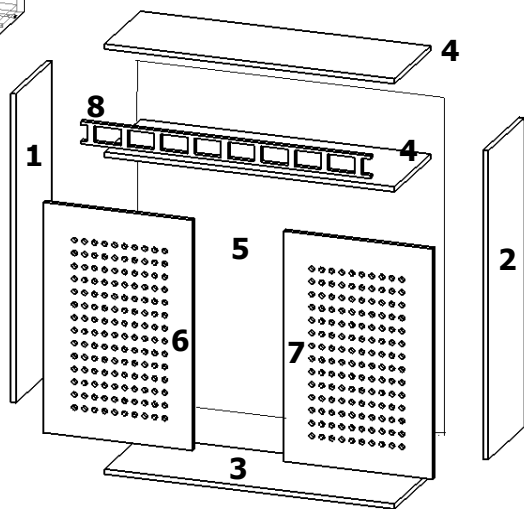

Набор мебели для кухни
"СЕЛЕНА"

Схема сборки шкаф № 10

Комплектовочная ведомость

Наименование детали	№ позиции	Размеры, мм	Кол-во
Стенка вертикальная левая	1	960 x 297 x 16	1
Стенка вертикальная правая	2	960 x 297 x 16	1
Горизонталь нижняя	3	868 x 297 x 16	1
Горизонталь верхняя	4	868 x 297 x 16	2
Стенка задняя (ДВП)	5	958 x 898 x 3	1
Полка	6	866 x 287 x 16	1
Фасад левый	7	717 x 447 x 16	1
Фасад правый	8	717 x 447 x 16	1
Балюстрада	9	L.868	1

Набор мебели для кухни
"СЕЛЕНА"

Схема сборки шкаф № 11

Комплектовочная ведомость

Наименование детали	№ позиции	Размеры, мм	Кол-во
Стенка вертикальная левая + правая	1	960 x 314 x 16	1 + 1
Стенка вертикальная левая + правая	2	960 x 614 x 16	1 + 1
Горизонталь нижняя	3	600 x 614 x 16	1
Горизонталь верхняя	4	600 x 614 x 16	2
Горизонталь средняя	5	600 x 210 x 16	1
Стенка наклонная (ДВП)	6	202 x 600 x 3	1
Горизонталь закругл.леваяя + праваяя	7	306 x 614 x 16	2 + 2
Полка закругл. леваяя + праваяя	8	304 x 604 x 16	2 + 2
Стенка задняя (ДВП)	9	958 x 330 x 3	2
Стенка задняя (ДВП)	10	958 x 614 x 3	1
Фасад гнутый правый + левый	11	957 x 306 x 18	1 + 1
Фасад фигурный левый + правый	12	663 x 297 x 16	1 + 1
Коромысло декоративное	13	240 x 600 x 16	1
Балюстрада	14	L.600	1

Набор мебели для кухни
"СЕЛЕНА"

Схема сборки шкаф № 12

Комплектовочная ведомость

Наименование детали	№ позиции	Размеры, мм	Кол-во
Стенка вертикальная левая	1	960 x 297 x 16	1
Стенка вертикальная правая	2	960 x 297 x 16	1
Горизонталь нижняя	3	868 x 297 x 16	1
Горизонталь верхняя	4	868 x 297 x 16	2
Стенка задняя (ДВП)	5	958 x 898 x 3	1
Фасад левый	7	717 x 447 x 16	1
Фасад правый	8	717 x 447 x 16	1
Балюстрада	8	L.868	1

Набор мебели для кухни
"СЕЛЕНА"

Схема сборки шкаф № 13

Комплектовочная ведомость

Наименование детали	№ позиции	Размеры, мм	Кол-во
Стенка вертикальная левая	1	960 x 297 x 16	1
Стенка вертикальная задняя	2	960 x 306 x 16	1
Горизонталь нижняя + верхняя	3	280 x 309 x 16	2
Горизонталь средняя	4	268 x 293 x 16	2
Фасад гнутый правый	5	957 x 290 x 18	6