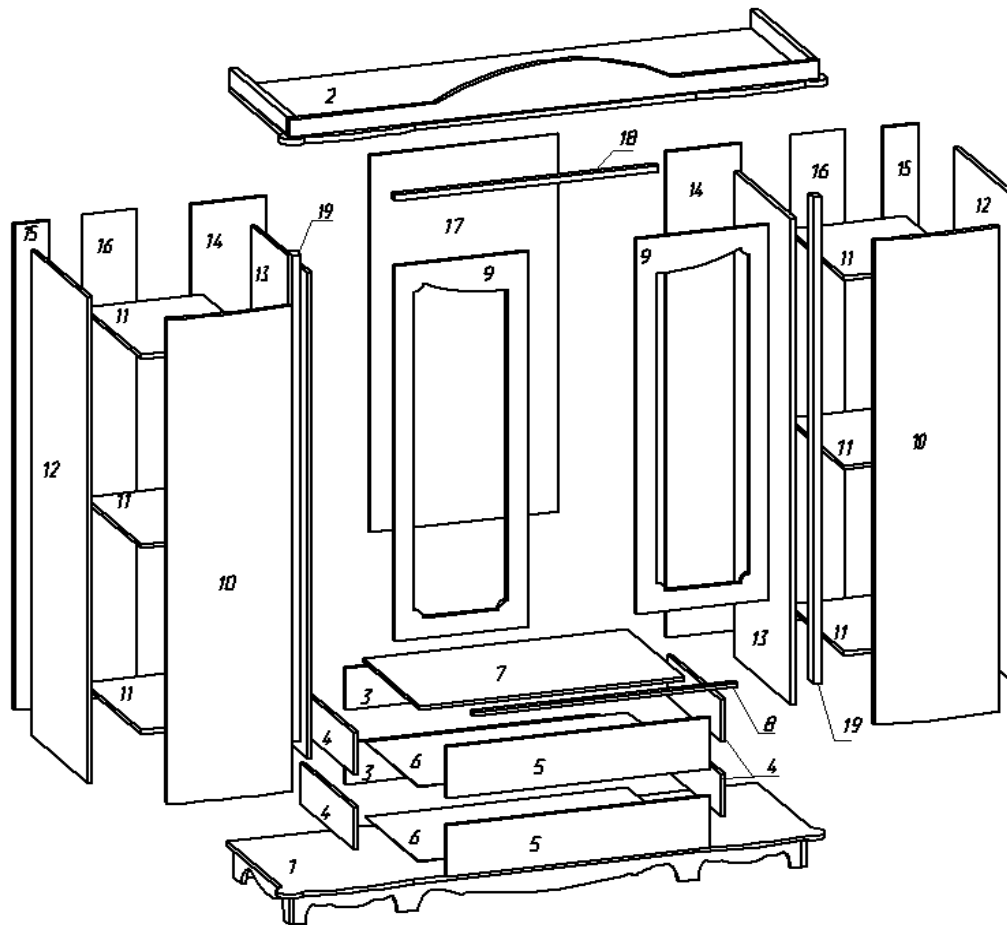

# Спальня «Илона»

## Схема сборки шкафа

Габаритные размеры: 2040 x 2200 x 630 мм.

№ Дет.	Наименование деталей	Размер мм.	Колво. шт.
1	Дно шкафа (в сборе)	2040x630x140	1
2	Карниз шкафа (в сборе)	2040x630x230	1
3	Деталь ящика	743x160x16	2
4	Деталь ящика	500x160x16	4
5	Накладка	805x195x16	2
6	Дно ящика	757x498x3	2
7	Горизонтальная панель	864x556x16	1
8	Профиль для панели №7	810x22x22	1
9	Фасад зеркальный	1410x402x16	2
10	Фасад глухой (гнутый)	1826x450x16	2
11	Полка	516x410x16	6
12	Бок наружный	1830x502x16	2
13	Бок внутренний	1830x530x16	2
14	Задняя стенка	1830x260x16	2
15	Задняя стенка	1830x124x16	2
16	Задняя стенка	1844x285x3	2
17	Задняя стенка	1844x635x3	1
18	Труба хромированная	860x25	1
19	Планка для фасада №10	1830x50x16	2
<b>Сборочная фурнитура</b>			
20	Стяжка эксцентриковая		66
21	Евровинт		44
22	Шкант		47
23	Направляющие (комп.)	L=450	2
24	Петля		14
25	Шайба мебельная		27
26	Ручка кнопка		4
27	Ручка скоба		4
28	Саморез	3,5x16	98
29	Стяжка Rafix		30
30	Винт Rafix		30
31	Штангодержатель		2
32	Винт	4x25	2