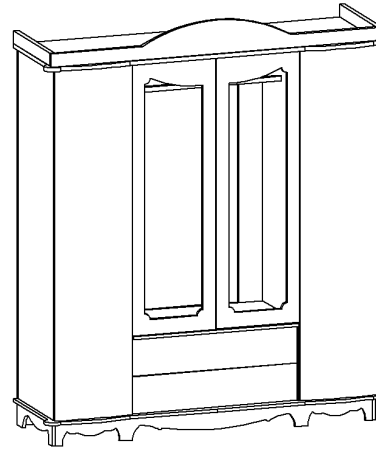

# Спальня «Илона»

## Схема сборки шкафа

Габаритные размеры: 2040 x 2200 x 630 мм.

№ Дет.	Наименование деталей	Размер мм.	Колво. шт.
1	Дно шкафа (в сборе)	2040x630x140	1
2	Карниз шкафа (в сборе)	2040x630x230	1
3	Деталь ящика	743x160x16	2
4	Деталь ящика	500x160x16	4
5	Накладка	805x195x16	2
6	Дно ящика	757x498x3	2
7	Горизонтальная панель	864x556x16	1
8	Профиль для панели №7	810x22x22	1
9	Фасад зеркальный	1410x402x16	2
10	Фасад глухой (гнутый)	1826x450x16	2
11	Полка	516x410x16	6
12	Бок наружный	1830x502x16	2
13	Бок внутренний	1830x530x16	2
14	Задняя стенка	1830x260x16	2
15	Задняя стенка	1830x124x16	2
16	Задняя стенка	1844x285x3	2
17	Задняя стенка	1844x635x3	1
18	Труба хромированная	860x25	1
19	Планка для фасада №10	1830x50x16	2
<b>Сборочная фурнитура</b>			
20	Стяжка эксцентриковая		66
21	Евровинт		44
22	Шкант		47
23	Направляющие (комп.)	L=450	2
24	Петля		14
25	Шайба мебельная		27
26	Ручка кнопка		4
27	Ручка скоба		4
28	Саморез	3,5x16	98
29	Стяжка Rafix		30
30	Винт Rafix		30
31	Штангодержатель		2
32	Винт	4x25	2