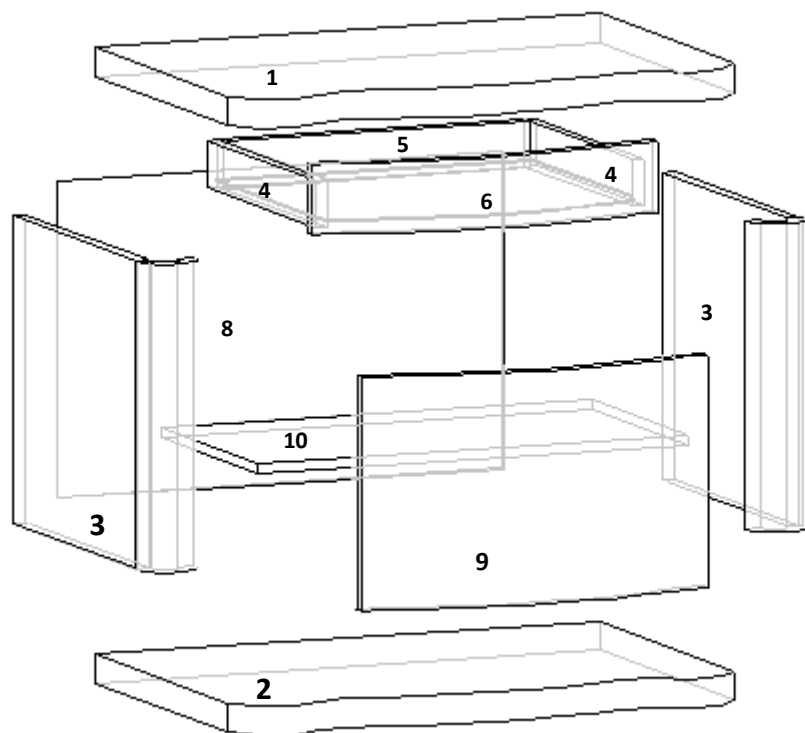

## Спальня «Габриэлла»

### Схема сборки тумбы прикроватной

Габаритные размеры: 1800 x 800 x 560 мм.

№ Дет.	Наименование деталей	Размер мм.	Колво. шт.
1	Крышка тумбы	680x515x50	1
2	Дно тумбы	680x500x50	1
3	Бок тумбы ( в сборе)	528x400x16	2
4	Деталь ящика	350x80x16	2
5	Деталь ящика	418x80x16	1
6	Накладка	472x120x16	1
7	Дно ящика	433x386x3	1
8	Задняя стенка	544x609x3	1
9	Дверь гнутая	400x472x16	1
10	Полка	590x470x16	1