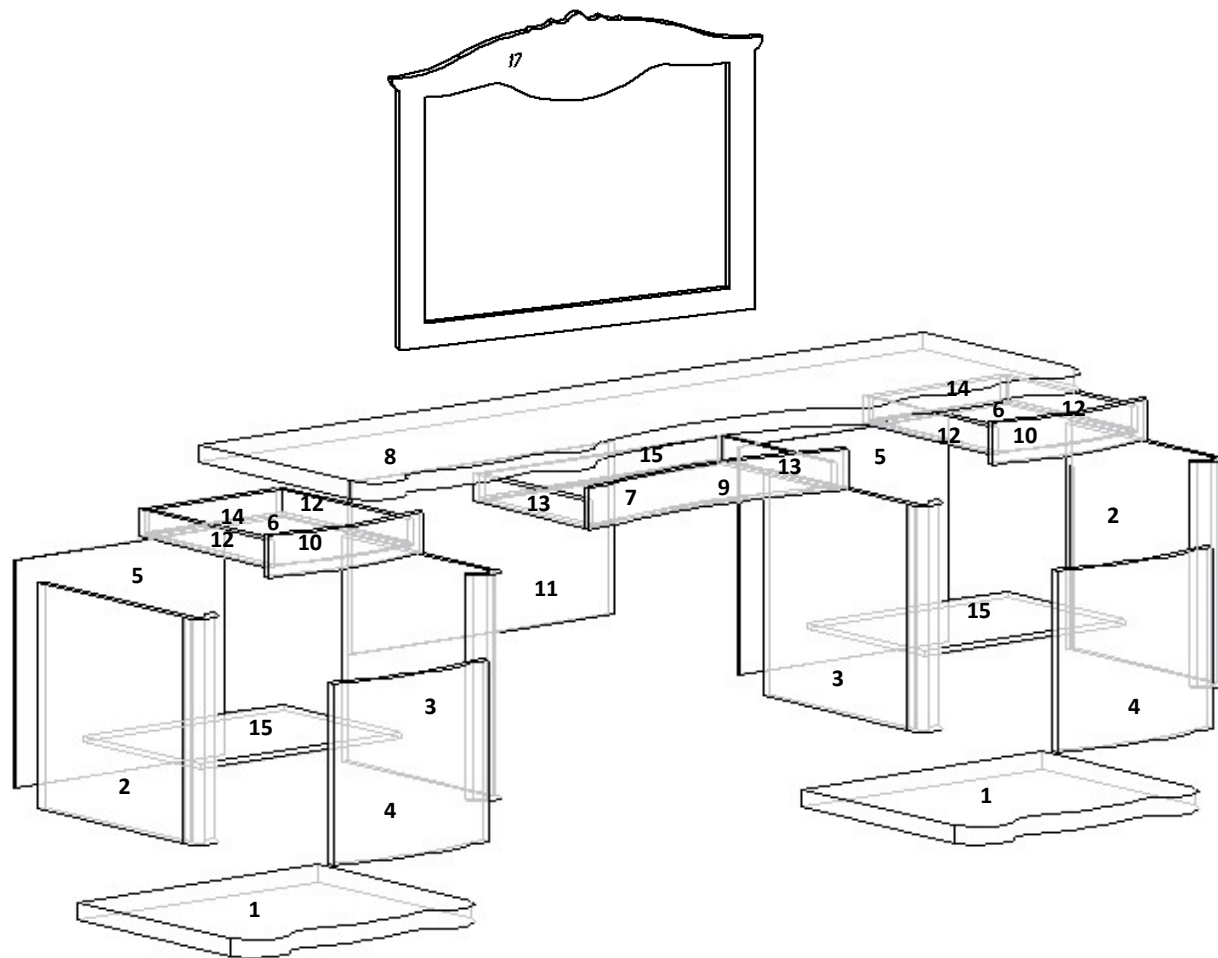

Спальня «Габриэлла»

Схема сборки туалетного стола с зеркалом

Габаритные размеры: 1800 x 800 x 560 мм. Зеркало Ш1490 x В1470 x Г160

№ Дет.	Наименование деталей	Размер мм.	Колво. шт.
1	Дно трельяжа	600x530x50	2
2	Бок наружный (в сборе)	650x448x16	2
3	Бок внутренний (в сборе)	650x448x16	2
4	Фасад	520x380x16	2
5	Задняя стенка	655x520x3	2
6	Дно ящика	344x415x3	2
7	Дно ящика	606x375x3	1
8	Крышка трельяжа	1780x550x50	1
9	Накладка	646x120x16	1
10	Накладка	385x120x16	2
11	Задний щит	650x494x16	2
12	Деталь ящика	400x80x16	4
13	Деталь ящика	350x80x16	2
14	Деталь ящика	329x80x16	2
15	Полка	500x360x16	1
17	Зеркало (в сборе)		1