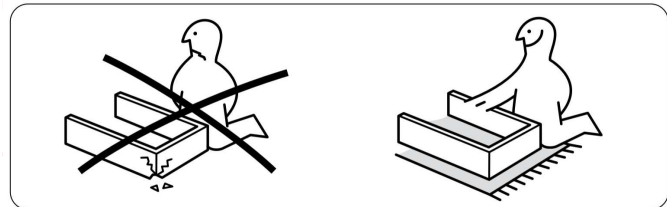

" МОНТАНА-5" мини стенка.

Схема сборки :

Детализировка :

Поз.	Наименование	Кол-во	Длина	Ширина
1	Горизонт	1	1093	410
2	Горизонт	1	1093	390
3	Боковина	2	273	390
4	Боковина	1	273	390
5	Крышка верх	1	1702	250
6	Полка глухая	1	1685	250
7	Крышка ТВ	1	1141	332
8	Боковина левая	1	1299	250
9	Стойка	1	963	250
10	Полка глухая	1	575	332
11	Полка глухая	1	575	330
12	Стойка средняя	1	565	332
13	Боковина правая	1	565	332
14	Планка горизонтальная	1	1702	80
15	Цоколь	1	1623	80
16	Полка	2	380	250
17	Планка вертикальная	1	1235	80
18	Планка горизонтальная	1	1142	80
19	Цоколь	1	1014	80
20	Боковина правая	1	320	250
21	Средняя верх	1	320	250
22	Стойка 2 средняя	1	180	332
23	Планка вертикальная	1	421	80
24	Цоколь поперечка	2	286	80
25	Планка вертикальная	1	273	80
26	ДВП задняя стенка	1	295	1098
27	ДВП задняя стенка	2	344	848
28	ДВП задняя стенка	2	288	598
29	ДВП задняя стенка	1	979	410
30	ДВП задняя стенка	1	202	537
31	Дверь	1	1088	284
32	Планка соедин. ДВП	1	575	