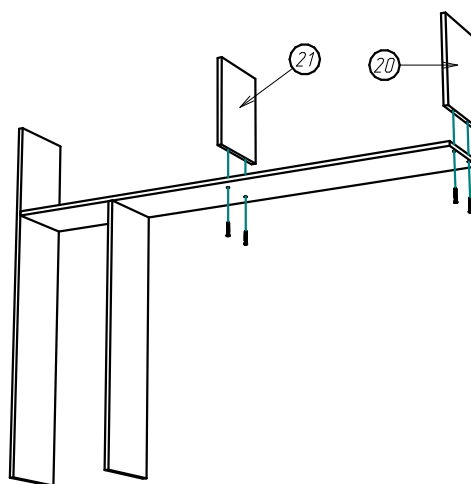

Фурнитура :

Поз.	Вид	Наименование	Кол.
33		Ключ шестигранный	1
34		Дюбель 8x40. Крепить в стену.	2
35		Шуруп 4x45 . Крепить в стену.	2
36		Заглушка самоклеяка	24
37		Газовый лифт (комплект)	1
38		Ручка С-24 128мм	2
39		Навес-уголок с заглушкой	2
40		Петля для ДСП накладная	2
41		Стяжка Эксцентриковая	12
42		Подпятник пластмассовый	8
43		Евровинт 7x50	42
44		Шкант 8x30	57
		Клей ПВА тюбик	1
46		Полкодержатель	8
49		Шуруп 4x30	4
50		Шуруп 3,5x16	8
51		Евровинт 6,3x13	4
52		Гвоздь 1,2x25	170

Шаг.1

Шаг.2

Шаг.3