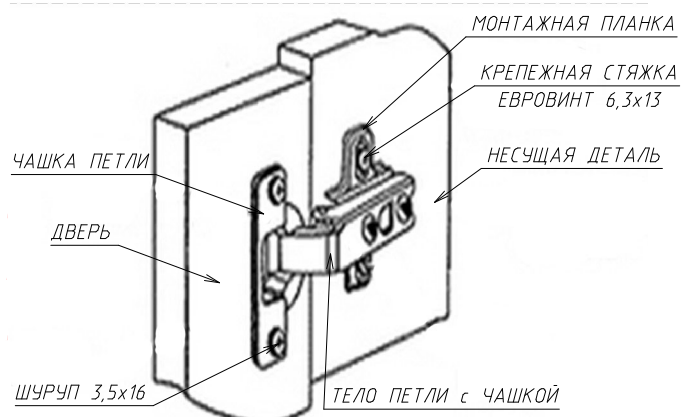

" МОНТАНА-5" мини стенка.

Схема сборки :

Детализировка :

Поз.	Наименование	Кол-во	Длина	Ширина
1	Горизонт	1	1093	410
2	Горизонт	1	1093	390
3	Боковина	2	273	390
4	Боковина	1	273	390
5	Крышка верх	1	1702	250
6	Полка глухая	1	1685	250
7	Крышка ТВ	1	1141	332
8	Боковина левая	1	1299	250
9	Стойка	1	963	250
10	Полка глухая	1	575	332
11	Полка глухая	1	575	330
12	Стойка средняя	1	565	332
13	Боковина правая	1	565	332
14	Планка горизонтальная	1	1702	80
15	Цоколь	1	1623	80
16	Полка	2	380	250
17	Планка вертикальная	1	1235	80
18	Планка горизонтальная	1	1142	80
19	Цоколь	1	1014	80
20	Боковина правая	1	320	250
21	Средняя верх	1	320	250
22	Стойка 2 средняя	1	180	332
23	Планка вертикальная	1	421	80
24	Цоколь поперечка	2	286	80
25	Планка вертикальная	1	273	80
26	ДВП задняя стенка	1	295	1098
27	ДВП задняя стенка	2	344	848
28	ДВП задняя стенка	2	288	598
29	ДВП задняя стенка	1	979	410
30	ДВП задняя стенка	1	202	537
31	Дверь	1	1088	284
32	Планка соедин. ДВП	1	575	

Установка петли :

Фурнитура :

Поз.	Вид	Наименование	Кол.
33		Ключ шестигранный	1
34		Дюбель 8x40. Крепить в стену.	2
35		Шуруп 4x45 . Крепить в стену.	2
36		Заглушка самоклеяка	24
37		Газовый лифт (комплект)	1
38		Ручка С-24 128мм	2
39		Навес-уголок с заглушкой	2
40		Петля для ДСП накладная	2
41		Стяжка Эксцентриковая	12
42		Подпятник пластмассовый	8
43		Евровинт 7x50	42
44		Шкант 8x30	57
		Клей ПВА тюбик	1
46		Полкодержатель	8
49		Шуруп 4x30	4
50		Шуруп 3,5x16	8
51		Евровинт 6,3x13	4
52		Гвоздь 1,2x25	170