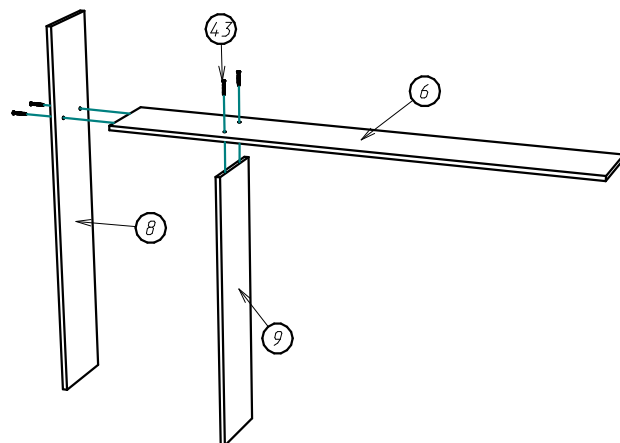

Фурнитура :

Поз.	Вид	Наименование	Кол.
33		Ключ шестигранный	1
34		Дюбель 8x40. Крепить в стену.	2
35		Шуруп 4x45 . Крепить в стену.	2
36		Заглушка самоклеяка	24
37		Газовый лифт (комплект)	1
38		Ручка С-24 128мм	2
39		Навес-уголок с заглушкой	2
40		Петля для ДСП накладная	2
41		Стяжка Эксцентриковая	12
42		Подпятник пластмассовый	8
43		Евровинт 7x50	42
44		Шкант 8x30	57
		Клей ПВА тюбик	1
46		Полкодержатель	8
49		Шуруп 4x30	4
50		Шуруп 3,5x16	8
51		Евровинт 6,3x13	4
52		Гвоздь 1,2x25	170

Шаг.1