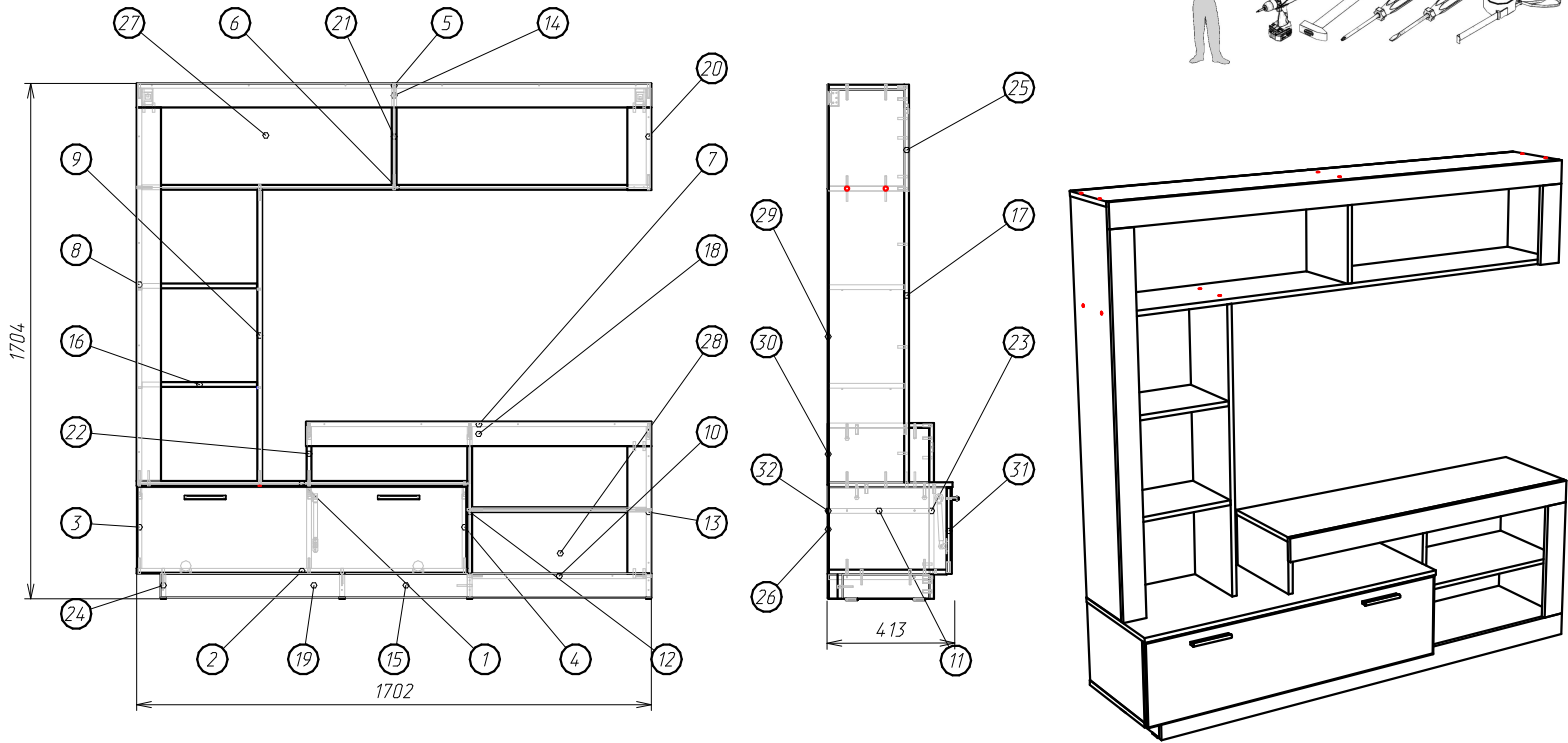

" МОНТАНА-5" мини стенка.

Схема сборки :

Детализировка :

Поз.	Наименование	Кол-во	Длина	Ширина
1	Горизонт	1	1093	410
2	Горизонт	1	1093	390
3	Боковина	2	273	390
4	Боковина	1	273	390
5	Крышка верх	1	1702	250
6	Полка глухая	1	1685	250
7	Крышка ТВ	1	1141	332
8	Боковина левая	1	1299	250
9	Стойка	1	963	250
10	Полка глухая	1	575	332
11	Полка глухая	1	575	330
12	Стойка средняя	1	565	332
13	Боковина правая	1	565	332
14	Планка горизонтальная	1	1702	80
15	Цоколь	1	1623	80
16	Полка	2	380	250
17	Планка вертикальная	1	1235	80
18	Планка горизонтальная	1	1142	80
19	Цоколь	1	1014	80
20	Боковина правая	1	320	250
21	Средняя верх	1	320	250
22	Стойка 2 средняя	1	180	332
23	Планка вертикальная	1	421	80
24	Цоколь поперечка	2	286	80
25	Планка вертикальная	1	273	80
26	ДВП задняя стенка	1	295	1098
27	ДВП задняя стенка	2	344	848
28	ДВП задняя стенка	2	288	598
29	ДВП задняя стенка	1	979	410
30	ДВП задняя стенка	1	202	537
31	Дверь	1	1088	284
32	Планка соедин. ДВП	1	575	

Установка петли :

Фурнитура :

Поз.	Вид	Наименование	Кол.
33		Ключ шестигранный	1
34		Дюбель 8x40. Крепить в стену.	2
35		Шуруп 4x45 . Крепить в стену.	2
36		Заглушка самоклеяка	24
37		Газовый лифт (комплект)	1
38		Ручка С-24 128мм	2
39		Навес-уголок с заглушкой	2
40		Петля для ДСП накладная	2
41		Стяжка Эксцентриковая	12
42		Подпятник пластмассовый	8
43		Евровинт 7x50	42
44		Шкант 8x30	57
		Клей ПВА тюбик	1
46		Полкодержатель	8
49		Шуруп 4x30	4
50		Шуруп 3,5x16	8
51		Евровинт 6,3x13	4
52		Гвоздь 1,2x25	170