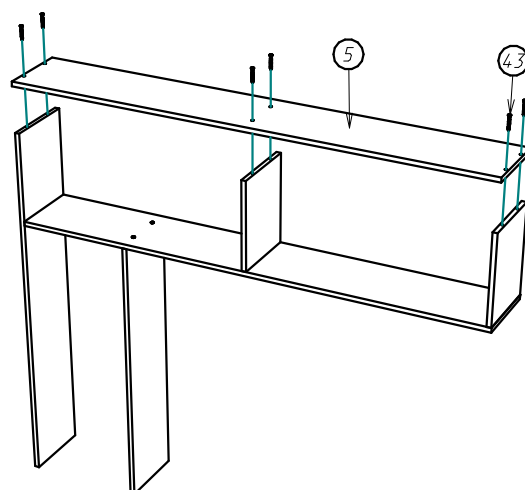

Шаг.9

Шаг.3