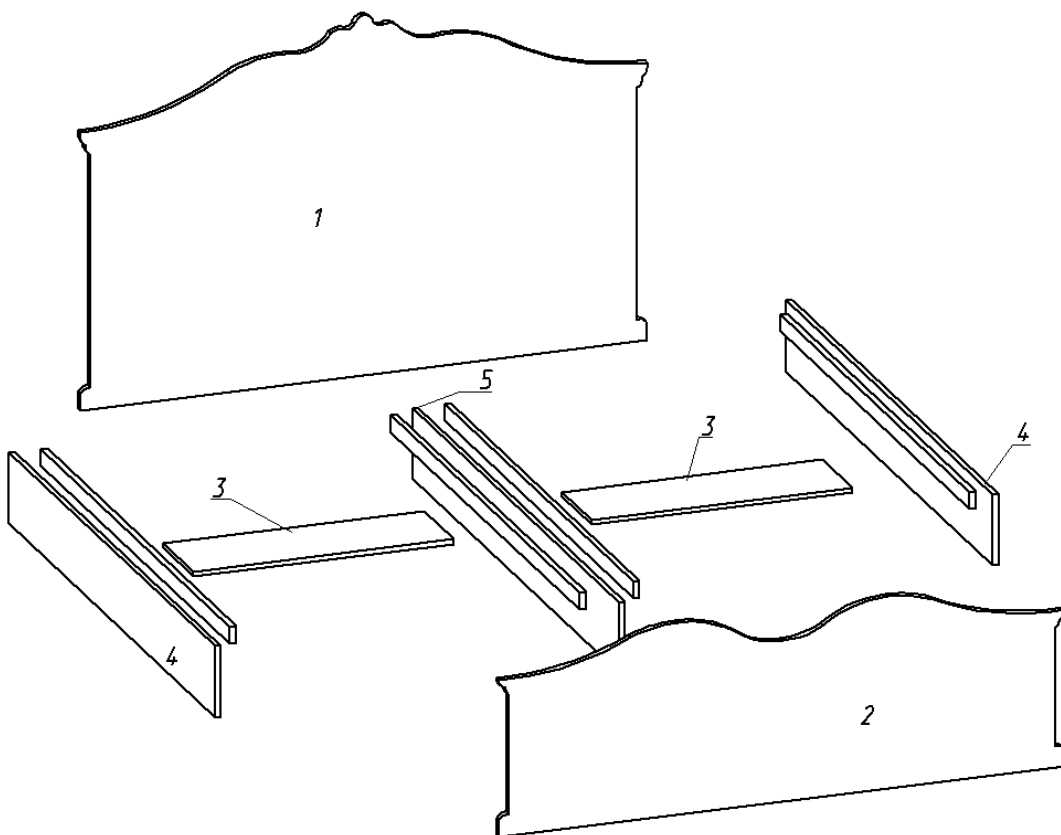

Спальня «Габриэлла»

Схема сборки кровати

Габаритные размеры: Ш2200 x Д2250 x В1400 мм.

№ Дет.	Наименование деталей	Размер мм.	Колво. шт.
1	Спинка большая	2010x1440x80	1
2	Спинка малая	2000x720x80	1
3	Царга соединительная	900x290x16	2
4	Царга боковая	2005x250x22	2
5	Царга средняя	2021x240x16	1