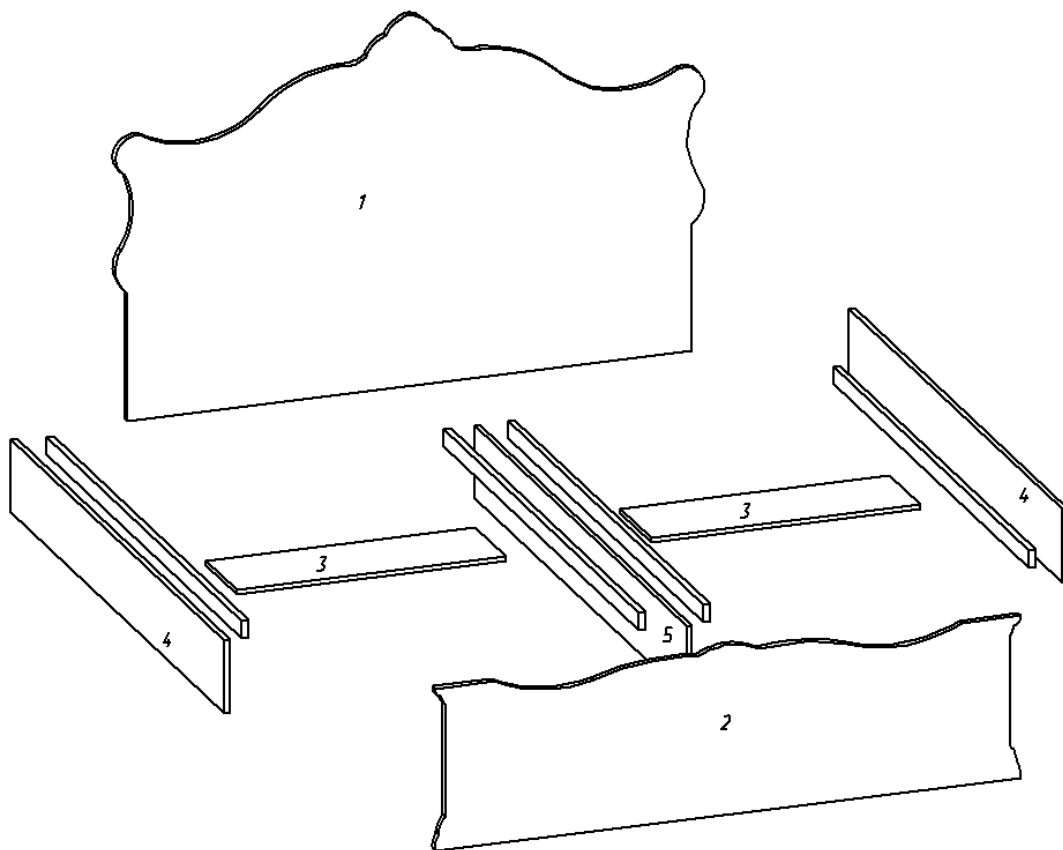

## Схема сборки кровати

Габаритные размеры: 2100 x 2300 x 1700 мм.

№ Дет.	Наименование деталей	Размер мм.	Колво. шт.
1	Спинка большая	2300x1700x80	1
2	Спинка малая	2300x500x80	1
3	Царга соединительная	896x290x16	2
4	Царга боковая	2005x230x22	2
5	Царга средняя	2036x240x16	1
<b>Сборочная фурнитура</b>			
	Стяжка кроватная		8
	Стяжка эксцентриковая		7
	Евровинт		4
	Шкант		14
	Болт	6x75	5
	Болт	8x40	10
	Гайка	M6	5
	Шайба	D6	5
	Саморез	3,5x25	12