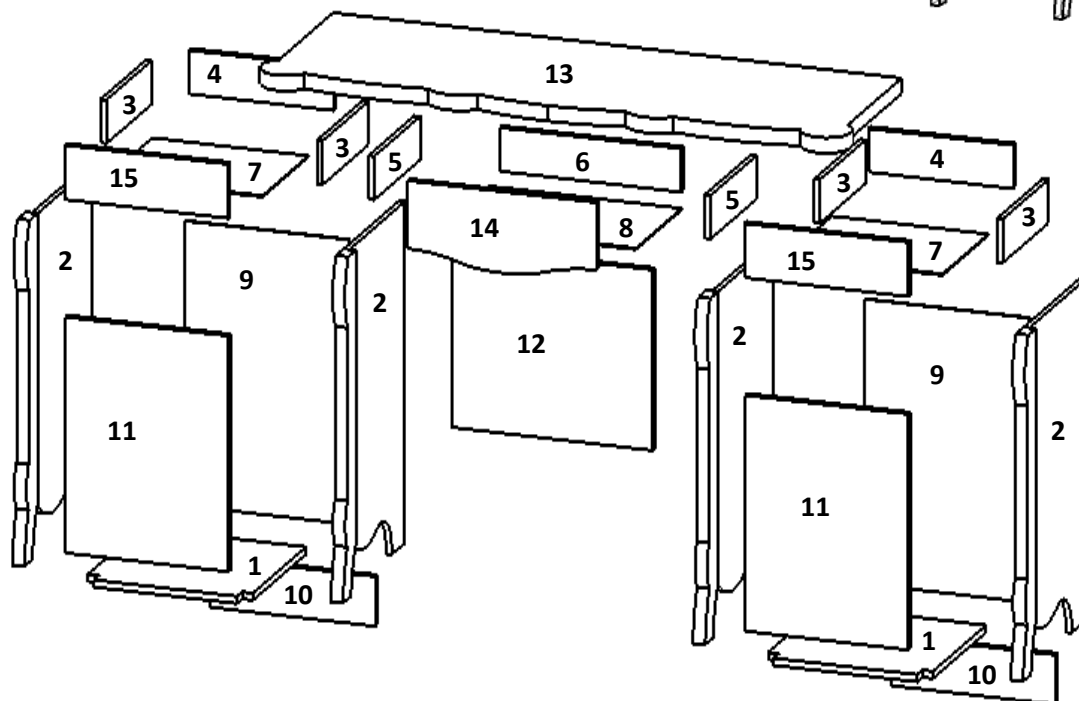

Спальня «Элиза»

Схема сборки туалетного стола

Габаритные размеры: 1640 x 530 x 790 мм.

№ дет.	Наименование деталей	Размер, мм.	Кол-во, шт.
1	Дно	450x445x16	2
2	Бок (в сборе)	740x420x16	4
3	Деталь ящика	350x96x16	4
4	Деталь ящика	327x96x16	2
5	Деталь ящика	350x96x16	2
6	Деталь ящика	406x96x16	1
7	Дно ящика	385x341x3	2
8	Дно ящика	419x346x3	1
9	Задняя стенка	602x464x3	1
10	Опорная планка	450x135x16	2
11	Дверь	570x390x16	2
12	Задний щит	560x400x16	1
13	Крышка	1640x530x51	1
14	Накладка центральная	470x145x16	1
15	Накладка	390x120x16	2
16	Зеркало (в сборе)		1
	Сборочная фурнитура		
17	Стяжка эксцентриковая	D15	26
18	Евровинт		8
19	Шкант		36
20	Направляющие (комп.)	L.350	3
21	Саморез	3,5x16	42
22	Петля вкладная		4
23	Ручка-кнопка		4
24	Саморез	3,5x25	4
25	Шайба мебельная		4
26	Планка для зеркала		2
27	Ключ для евровинта		1