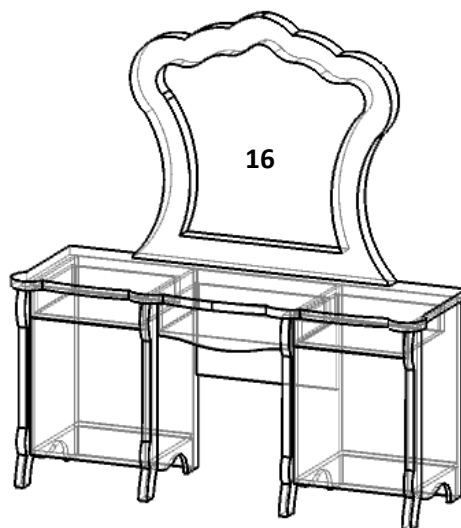

Спальня «Элиза»

Схема сборки туалетного стола

Габаритные размеры: 1640 x 530 x 790 мм.

№ дет.	Наименование деталей	Размер, мм.	Кол-во, шт.
1	Дно	450x445x16	2
2	Бок (в сборе)	740x420x16	4
3	Деталь ящика	350x96x16	4
4	Деталь ящика	327x96x16	2
5	Деталь ящика	350x96x16	2
6	Деталь ящика	406x96x16	1
7	Дно ящика	385x341x3	2
8	Дно ящика	419x346x3	1
9	Задняя стенка	602x464x3	1
10	Опорная планка	450x135x16	2
11	Дверь	570x390x16	2
12	Задний щит	560x400x16	1
13	Крышка	1640x530x51	1
14	Накладка центральная	470x145x16	1
15	Накладка	390x120x16	2
16	Зеркало (в сборе)		1
	Сборочная фурнитура		
17	Стяжка эксцентриковая	D15	26
18	Евровинт		8
19	Шкант		36
20	Направляющие (комп.)	L.350	3
21	Саморез	3,5x16	42
22	Петля вкладная		4
23	Ручка-кнопка		4
24	Саморез	3,5x25	4
25	Шайба мебельная		4
26	Планка для зеркала		2
27	Ключ для евровинта		1