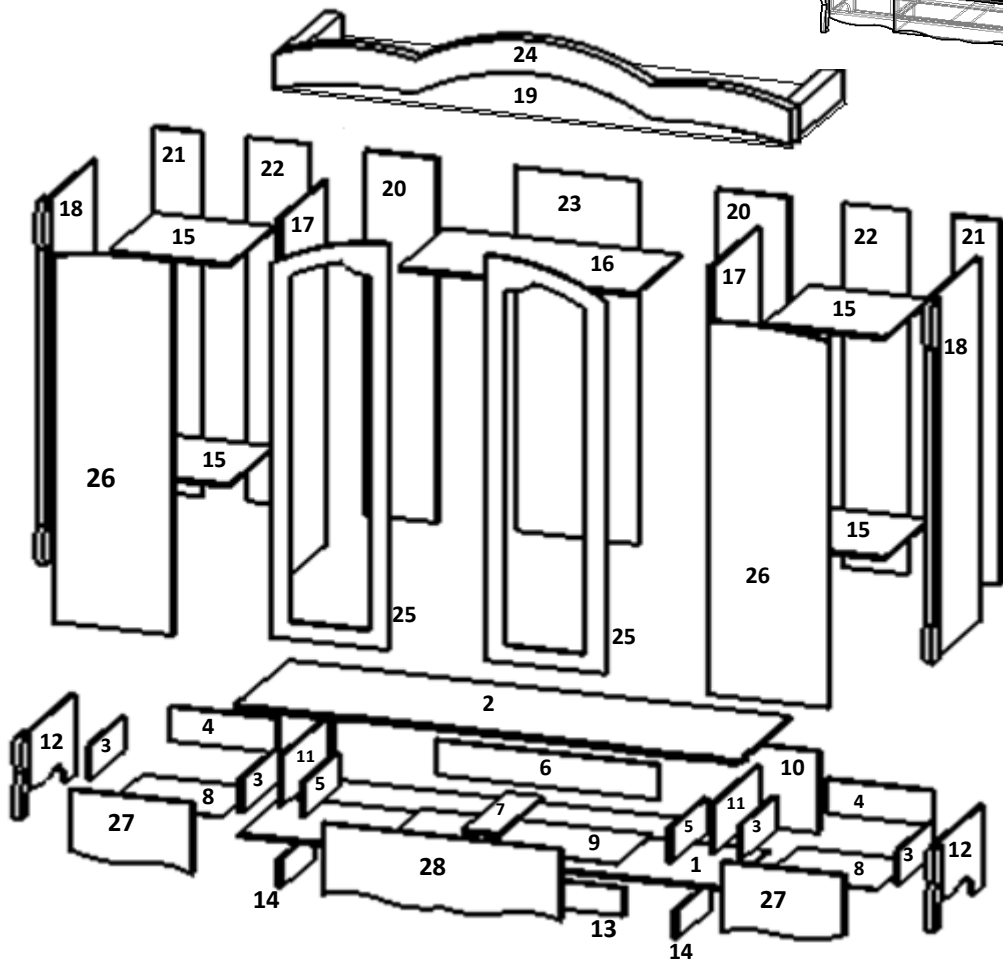

## Схема сборки шкафа 4-х дв.

Габаритные размеры: 2144 x 2220 x 607 мм.

| Сборочная фурнитура |                               |       |   |
|---------------------|-------------------------------|-------|---|
| 41                  | Винт                          | 4x30  | 6 |
| 42                  | Штанга хромированная          | L.963 | 1 |
| 43                  | Штангодержатель хром.(фланец) |       | 2 |
| 44                  | Ключ для евровинта            |       | 1 |