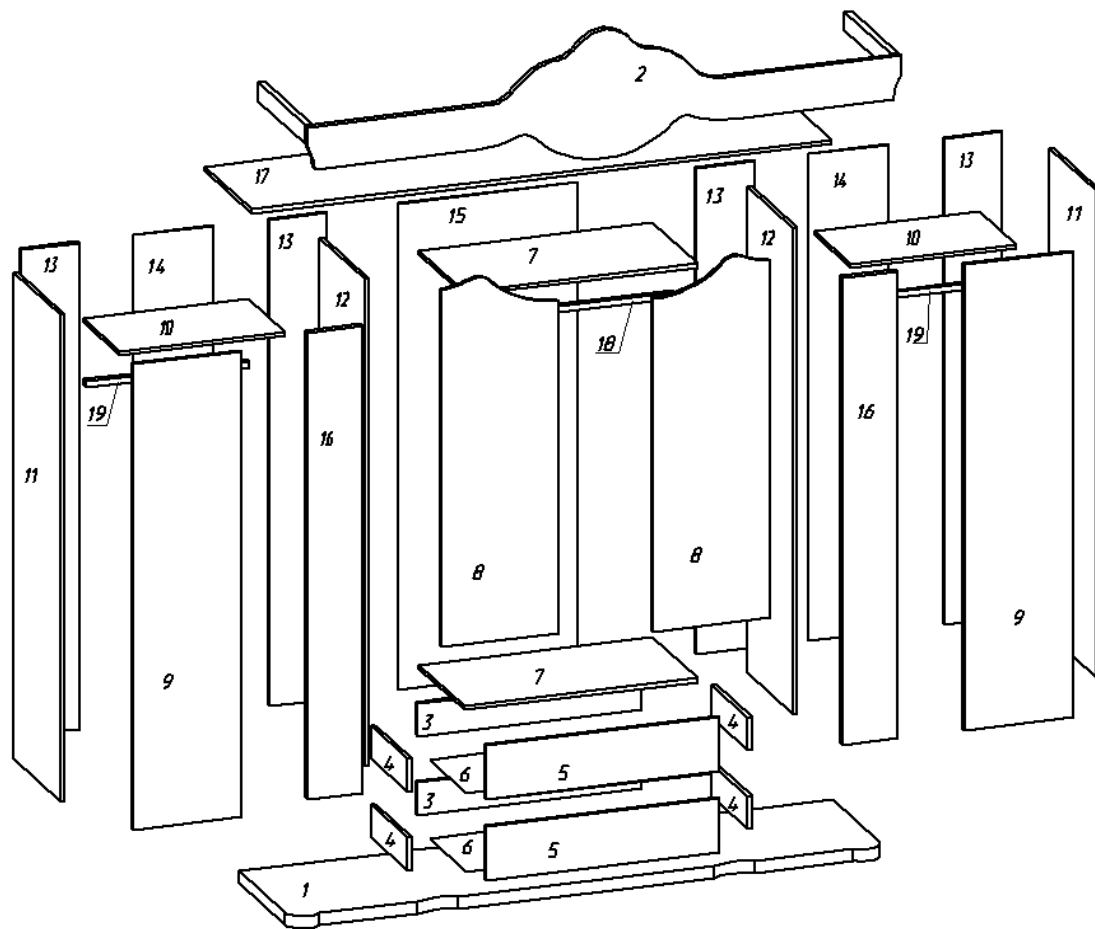

Спальня «Габриэлла»

Схема сборки шкафа

Габаритные размеры: Ш2400 x В2430 x Г620 мм.

№ Дет.	Наименование деталей	Размер мм.	Колво. шт.
1	Дно шкафа	2365x570x50	1
2	Карниз шкафа	2365x570x300	1
3	Деталь ящика	812x135x16	2
4	Деталь ящика	400x135x16	4
5	Накладка	880x223x16	2
6	Дно ящика	828x401x3	2
7	Горизонтальная панель	871x498x16	2
8	Фасад зеркальный	1488x436x16	2
9	Фасад глухой	1914x406x16	2
10	Горизонтальная панель	682x400x16	2
11	Бок наружный	2000x514x16	2
12	Бок внутренний	2000x498x16	2
13	Задняя стенка	2000x230x16	4
14	Задняя стенка	2016x361x3	2
15	Задняя стенка	2016x671x3	1
16	Панель декоративная	1920x225x50	2
17	Горизонтальная панель	2303x514x16	1
18	Труба хромированная	L=865	1
19	Труба хромированная	L=683	2