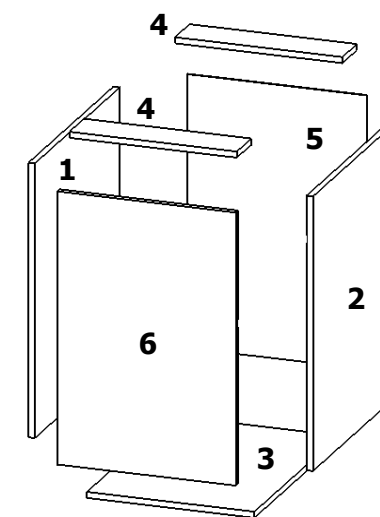

Набор мебели для кухни
"СЕЛЕНА"

Схема сборки стол № 6

Набор мебели для кухни
"СЕЛЕНА"

Схема сборки стол № 7

Комплектовочная ведомость

Наименование детали	№ позиции	Размеры, мм	Кол-во
Стенка вертикальная левая	1	704 x 583 x 16	1
Стенка вертикальная правая	2	704 x 583 x 16	1
Дно	3	450 x 583 x 16	1
Планка стяжная	4	418 x 70 x 16	2
Стенка задняя (ДВП)	5	718 x 448 x 3	1
Стенка боковая левая ящика	6	450 x 100 x 16	4
Стенка боковая правая ящика	7	450 x 100 x 16	4
Стенка задняя ящика	8	360 x 100 x 16	4
Дно ящика (ДВП)	9	374 x 447 x 16	4
Фасад правый	10	177 x 447 x 16	4

Комплектовочная ведомость

Наименование детали	№ позиции	Размеры, мм	Кол-во
Стенка вертикальная левая	1	704 x 583 x 16	1
Стенка вертикальная правая	2	704 x 583 x 16	1
Дно	3	450 x 583 x 16	1
Планка стяжная	4	418 x 70 x 16	2
Стенка задняя (ДВП)	5	718 x 448 x 3	1
Фасад левый	6	717 x 447 x 16	1

Набор мебели для кухни
"СЕЛЕНА"

Схема сборки стол № 8

Комплектовочная ведомость

Наименование детали	№ позиции	Размеры, мм	Кол-во
Стенка вертикальная левая	1	704 x 583 x 16	1
Стенка вертикальная правая	2	815 x 266 x 16	1
Дно	3	306 x 583 x 16	1
Горизонталь верхняя	4	306 x 583 x 16	1
Стенка задняя (ДВП)	5	718 x 334 x 3	1
Полка	6	306 x 583 x 16	1
Фасад гнутый правый	7	717 x 338 x 18	1

Набор мебели для кухни
"СЕЛЕНА"

Схема сборки шкаф № 9

Комплектовочная ведомость

Наименование детали	№ позиции	Размеры, мм	Кол-во
Стенка вертикальная левая	1	960 x 297 x 16	1
Стенка вертикальная правая	2	960 x 297 x 16	1
Горизонталь нижняя	3	418 x 297 x 16	1
Горизонталь верхняя	4	418 x 297 x 16	1
Стенка задняя (ДВП)	5	958 x 448 x 3	1
Полка	6	416 x 287 x 16	2
Фасад левый	7	957 x 447 x 16	1