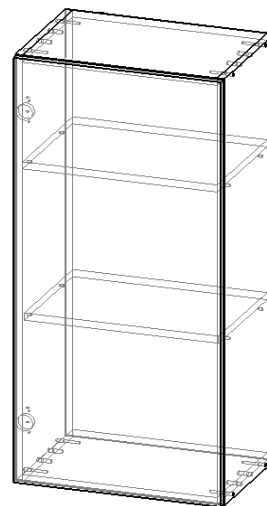

Набор мебели для кухни
"СЕЛЕНА"

Схема сборки стол № 6

Набор мебели для кухни
"СЕЛЕНА"

Схема сборки стол № 7

Комплектовочная ведомость

Наименование детали	№ позиции	Размеры, мм	Кол-во
Стенка вертикальная левая	1	704 x 583 x 16	1
Стенка вертикальная правая	2	704 x 583 x 16	1
Дно	3	450 x 583 x 16	1
Планка стяжная	4	418 x 70 x 16	2
Стенка задняя (ДВП)	5	718 x 448 x 3	1
Стенка боковая левая ящика	6	450 x 100 x 16	4
Стенка боковая правая ящика	7	450 x 100 x 16	4
Стенка задняя ящика	8	360 x 100 x 16	4
Дно ящика (ДВП)	9	374 x 447 x 16	4
Фасад правый	10	177 x 447 x 16	4

Комплектовочная ведомость

Наименование детали	№ позиции	Размеры, мм	Кол-во
Стенка вертикальная левая	1	704 x 583 x 16	1
Стенка вертикальная правая	2	704 x 583 x 16	1
Дно	3	450 x 583 x 16	1
Планка стяжная	4	418 x 70 x 16	2
Стенка задняя (ДВП)	5	718 x 448 x 3	1
Фасад левый	6	717 x 447 x 16	1

Набор мебели для кухни
"СЕЛЕНА"

Схема сборки стол № 8

Комплектовочная ведомость

Наименование детали	№ позиции	Размеры, мм	Кол-во
Стенка вертикальная левая	1	704 x 583 x 16	1
Стенка вертикальная правая	2	815 x 266 x 16	1
Дно	3	306 x 583 x 16	1
Горизонталь верхняя	4	306 x 583 x 16	1
Стенка задняя (ДВП)	5	718 x 334 x 3	1
Полка	6	306 x 583 x 16	1
Фасад гнутый правый	7	717 x 338 x 18	1

Набор мебели для кухни
"СЕЛЕНА"

Схема сборки шкаф № 9

Комплектовочная ведомость

Наименование детали	№ позиции	Размеры, мм	Кол-во
Стенка вертикальная левая	1	960 x 297 x 16	1
Стенка вертикальная правая	2	960 x 297 x 16	1
Горизонталь нижняя	3	418 x 297 x 16	1
Горизонталь верхняя	4	418 x 297 x 16	1
Стенка задняя (ДВП)	5	958 x 448 x 3	1
Полка	6	416 x 287 x 16	2
Фасад левый	7	957 x 447 x 16	1