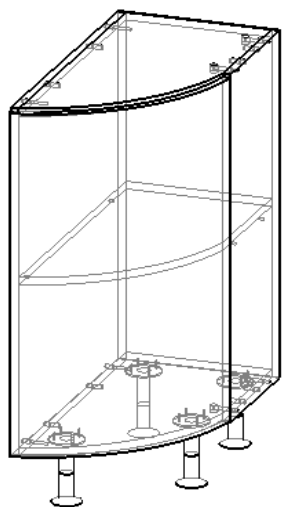

Набор мебели для кухни
"СЕЛЕНА"

Схема сборки стол № 6

Набор мебели для кухни
"СЕЛЕНА"

Схема сборки стол № 7

Комплектовочная ведомость

Наименование детали	№ позиции	Размеры, мм	Кол-во
Стенка вертикальная левая	1	704 x 583 x 16	1
Стенка вертикальная правая	2	704 x 583 x 16	1
Дно	3	450 x 583 x 16	1
Планка стяжная	4	418 x 70 x 16	2
Стенка задняя (ДВП)	5	718 x 448 x 3	1
Стенка боковая левая ящика	6	450 x 100 x 16	4
Стенка боковая правая ящика	7	450 x 100 x 16	4
Стенка задняя ящика	8	360 x 100 x 16	4
Дно ящика (ДВП)	9	374 x 447 x 16	4
Фасад правый	10	177 x 447 x 16	4

Комплектовочная ведомость

Наименование детали	№ позиции	Размеры, мм	Кол-во
Стенка вертикальная левая	1	704 x 583 x 16	1
Стенка вертикальная правая	2	704 x 583 x 16	1
Дно	3	450 x 583 x 16	1
Планка стяжная	4	418 x 70 x 16	2
Стенка задняя (ДВП)	5	718 x 448 x 3	1
Фасад левый	6	717 x 447 x 16	1

Набор мебели для кухни
"СЕЛЕНА"

Схема сборки стол № 8

Комплектовочная ведомость

Наименование детали	№ позиции	Размеры, мм	Кол-во
Стенка вертикальная левая	1	704 x 583 x 16	1
Стенка вертикальная правая	2	815 x 266 x 16	1
Дно	3	306 x 583 x 16	1
Горизонталь верхняя	4	306 x 583 x 16	1
Стенка задняя (ДВП)	5	718 x 334 x 3	1
Полка	6	306 x 583 x 16	1
Фасад гнутый правый	7	717 x 338 x 18	1

Набор мебели для кухни
"СЕЛЕНА"

Схема сборки шкаф № 9

Комплектовочная ведомость

Наименование детали	№ позиции	Размеры, мм	Кол-во
Стенка вертикальная левая	1	960 x 297 x 16	1
Стенка вертикальная правая	2	960 x 297 x 16	1
Горизонталь нижняя	3	418 x 297 x 16	1
Горизонталь верхняя	4	418 x 297 x 16	1
Стенка задняя (ДВП)	5	958 x 448 x 3	1
Полка	6	416 x 287 x 16	2
Фасад левый	7	957 x 447 x 16	1