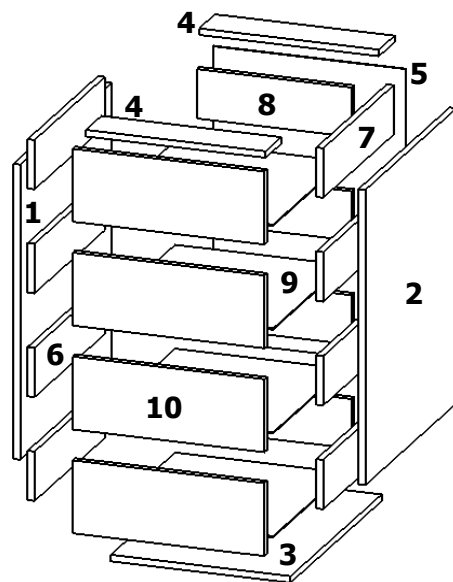

Набор мебели для кухни
"СЕЛЕНА"

Схема сборки стол № 6

Набор мебели для кухни
"СЕЛЕНА"

Схема сборки стол № 7

Комплектовочная ведомость

Наименование детали	№ позиции	Размеры, мм	Кол-во
Стенка вертикальная левая	1	704 x 583 x 16	1
Стенка вертикальная правая	2	704 x 583 x 16	1
Дно	3	450 x 583 x 16	1
Планка стяжная	4	418 x 70 x 16	2
Стенка задняя (ДВП)	5	718 x 448 x 3	1
Стенка боковая левая ящика	6	450 x 100 x 16	4
Стенка боковая правая ящика	7	450 x 100 x 16	4
Стенка задняя ящика	8	360 x 100 x 16	4
Дно ящика (ДВП)	9	374 x 447 x 16	4
Фасад правый	10	177 x 447 x 16	4

Комплектовочная ведомость

Наименование детали	№ позиции	Размеры, мм	Кол-во
Стенка вертикальная левая	1	704 x 583 x 16	1
Стенка вертикальная правая	2	704 x 583 x 16	1
Дно	3	450 x 583 x 16	1
Планка стяжная	4	418 x 70 x 16	2
Стенка задняя (ДВП)	5	718 x 448 x 3	1
Фасад левый	6	717 x 447 x 16	1

Набор мебели для кухни
"СЕЛЕНА"

Схема сборки стол № 8

Комплектовочная ведомость

Наименование детали	№ позиции	Размеры, мм	Кол-во
Стенка вертикальная левая	1	704 x 583 x 16	1
Стенка вертикальная правая	2	815 x 266 x 16	1
Дно	3	306 x 583 x 16	1
Горизонталь верхняя	4	306 x 583 x 16	1
Стенка задняя (ДВП)	5	718 x 334 x 3	1
Полка	6	306 x 583 x 16	1
Фасад гнутый правый	7	717 x 338 x 18	1

Набор мебели для кухни
"СЕЛЕНА"

Схема сборки шкаф № 9

Комплектовочная ведомость

Наименование детали	№ позиции	Размеры, мм	Кол-во
Стенка вертикальная левая	1	960 x 297 x 16	1
Стенка вертикальная правая	2	960 x 297 x 16	1
Горизонталь нижняя	3	418 x 297 x 16	1
Горизонталь верхняя	4	418 x 297 x 16	1
Стенка задняя (ДВП)	5	958 x 448 x 3	1
Полка	6	416 x 287 x 16	2
Фасад левый	7	957 x 447 x 16	1