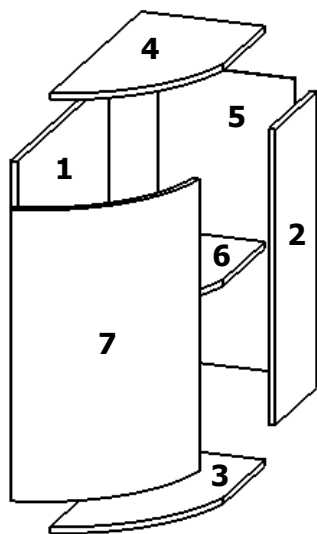

Набор мебели для кухни
"СЕЛЕНА"

Схема сборки стол № 6

Набор мебели для кухни
"СЕЛЕНА"

Схема сборки стол № 7

Комплектовочная ведомость

Наименование детали	№ позиции	Размеры, мм	Кол-во
Стенка вертикальная левая	1	704 x 583 x 16	1
Стенка вертикальная правая	2	704 x 583 x 16	1
Дно	3	450 x 583 x 16	1
Планка стяжная	4	418 x 70 x 16	2
Стенка задняя (ДВП)	5	718 x 448 x 3	1
Стенка боковая левая ящика	6	450 x 100 x 16	4
Стенка боковая правая ящика	7	450 x 100 x 16	4
Стенка задняя ящика	8	360 x 100 x 16	4
Дно ящика (ДВП)	9	374 x 447 x 16	4
Фасад правый	10	177 x 447 x 16	4

Комплектовочная ведомость

Наименование детали	№ позиции	Размеры, мм	Кол-во
Стенка вертикальная левая	1	704 x 583 x 16	1
Стенка вертикальная правая	2	704 x 583 x 16	1
Дно	3	450 x 583 x 16	1
Планка стяжная	4	418 x 70 x 16	2
Стенка задняя (ДВП)	5	718 x 448 x 3	1
Фасад левый	6	717 x 447 x 16	1

Набор мебели для кухни
"СЕЛЕНА"

Схема сборки стол № 8

Комплектовочная ведомость

Наименование детали	№ позиции	Размеры, мм	Кол-во
Стенка вертикальная левая	1	704 x 583 x 16	1
Стенка вертикальная правая	2	815 x 266 x 16	1
Дно	3	306 x 583 x 16	1
Горизонталь верхняя	4	306 x 583 x 16	1
Стенка задняя (ДВП)	5	718 x 334 x 3	1
Полка	6	306 x 583 x 16	1
Фасад гнутый правый	7	717 x 338 x 18	1

Набор мебели для кухни
"СЕЛЕНА"

Схема сборки шкаф № 9

Комплектовочная ведомость

Наименование детали	№ позиции	Размеры, мм	Кол-во
Стенка вертикальная левая	1	960 x 297 x 16	1
Стенка вертикальная правая	2	960 x 297 x 16	1
Горизонталь нижняя	3	418 x 297 x 16	1
Горизонталь верхняя	4	418 x 297 x 16	1
Стенка задняя (ДВП)	5	958 x 448 x 3	1
Полка	6	416 x 287 x 16	2
Фасад левый	7	957 x 447 x 16	1