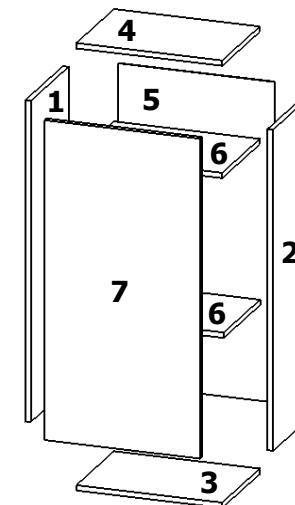

Набор мебели для кухни
"СЕЛЕНА"

Схема сборки стол № 6

Набор мебели для кухни
"СЕЛЕНА"

Схема сборки стол № 7

Комплектовочная ведомость

Наименование детали	№ позиции	Размеры, мм	Кол-во
Стенка вертикальная левая	1	704 x 583 x 16	1
Стенка вертикальная правая	2	704 x 583 x 16	1
Дно	3	450 x 583 x 16	1
Планка стяжная	4	418 x 70 x 16	2
Стенка задняя (ДВП)	5	718 x 448 x 3	1
Стенка боковая левая ящика	6	450 x 100 x 16	4
Стенка боковая правая ящика	7	450 x 100 x 16	4
Стенка задняя ящика	8	360 x 100 x 16	4
Дно ящика (ДВП)	9	374 x 447 x 16	4
Фасад правый	10	177 x 447 x 16	4

Комплектовочная ведомость

Наименование детали	№ позиции	Размеры, мм	Кол-во
Стенка вертикальная левая	1	704 x 583 x 16	1
Стенка вертикальная правая	2	704 x 583 x 16	1
Дно	3	450 x 583 x 16	1
Планка стяжная	4	418 x 70 x 16	2
Стенка задняя (ДВП)	5	718 x 448 x 3	1
Фасад левый	6	717 x 447 x 16	1

Набор мебели для кухни
"СЕЛЕНА"

Схема сборки стол № 8

Комплектовочная ведомость

Наименование детали	№ позиции	Размеры, мм	Кол-во
Стенка вертикальная левая	1	704 x 583 x 16	1
Стенка вертикальная правая	2	815 x 266 x 16	1
Дно	3	306 x 583 x 16	1
Горизонталь верхняя	4	306 x 583 x 16	1
Стенка задняя (ДВП)	5	718 x 334 x 3	1
Полка	6	306 x 583 x 16	1
Фасад гнутый правый	7	717 x 338 x 18	1

Набор мебели для кухни
"СЕЛЕНА"

Схема сборки шкаф № 9

Комплектовочная ведомость

Наименование детали	№ позиции	Размеры, мм	Кол-во
Стенка вертикальная левая	1	960 x 297 x 16	1
Стенка вертикальная правая	2	960 x 297 x 16	1
Горизонталь нижняя	3	418 x 297 x 16	1
Горизонталь верхняя	4	418 x 297 x 16	1
Стенка задняя (ДВП)	5	958 x 448 x 3	1
Полка	6	416 x 287 x 16	2
Фасад левый	7	957 x 447 x 16	1