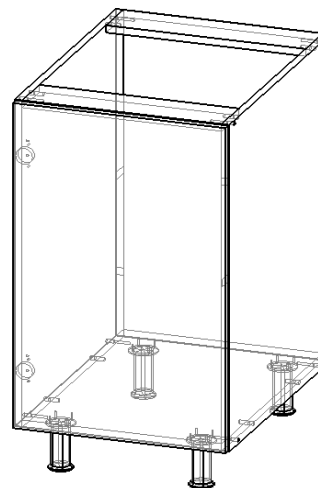

Набор мебели для кухни
"СЕЛЕНА"

Схема сборки стол № 6

Набор мебели для кухни
"СЕЛЕНА"

Схема сборки стол № 7

Комплектовочная ведомость

Наименование детали	№ позиции	Размеры, мм	Кол-во
Стенка вертикальная левая	1	704 x 583 x 16	1
Стенка вертикальная правая	2	704 x 583 x 16	1
Дно	3	450 x 583 x 16	1
Планка стяжная	4	418 x 70 x 16	2
Стенка задняя (ДВП)	5	718 x 448 x 3	1
Стенка боковая левая ящика	6	450 x 100 x 16	4
Стенка боковая правая ящика	7	450 x 100 x 16	4
Стенка задняя ящика	8	360 x 100 x 16	4
Дно ящика (ДВП)	9	374 x 447 x 16	4
Фасад правый	10	177 x 447 x 16	4

Комплектовочная ведомость

Наименование детали	№ позиции	Размеры, мм	Кол-во
Стенка вертикальная левая	1	704 x 583 x 16	1
Стенка вертикальная правая	2	704 x 583 x 16	1
Дно	3	450 x 583 x 16	1
Планка стяжная	4	418 x 70 x 16	2
Стенка задняя (ДВП)	5	718 x 448 x 3	1
Фасад левый	6	717 x 447 x 16	1

Набор мебели для кухни
"СЕЛЕНА"

Схема сборки стол № 8

Комплектовочная ведомость

Наименование детали	№ позиции	Размеры, мм	Кол-во
Стенка вертикальная левая	1	704 x 583 x 16	1
Стенка вертикальная правая	2	815 x 266 x 16	1
Дно	3	306 x 583 x 16	1
Горизонталь верхняя	4	306 x 583 x 16	1
Стенка задняя (ДВП)	5	718 x 334 x 3	1
Полка	6	306 x 583 x 16	1
Фасад гнутый правый	7	717 x 338 x 18	1

Набор мебели для кухни
"СЕЛЕНА"

Схема сборки шкаф № 9

Комплектовочная ведомость

Наименование детали	№ позиции	Размеры, мм	Кол-во
Стенка вертикальная левая	1	960 x 297 x 16	1
Стенка вертикальная правая	2	960 x 297 x 16	1
Горизонталь нижняя	3	418 x 297 x 16	1
Горизонталь верхняя	4	418 x 297 x 16	1
Стенка задняя (ДВП)	5	958 x 448 x 3	1
Полка	6	416 x 287 x 16	2
Фасад левый	7	957 x 447 x 16	1