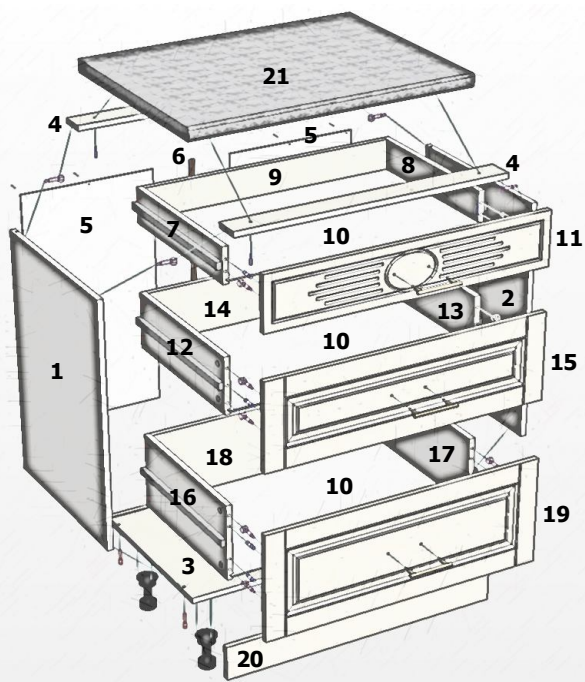

Секция напольная
2-створчатая
со столешницей
«ВЕРОНА»

ШИРИНА - 800 мм
ГЛУБИНА - 600 мм
ВЫСОТА - 858 мм

Упаковочная ведомость

Наименование детали	№ позиции	Размеры, мм	Кол-во	№ упаковки
Стенка вертикальная левая	1	704 x 510 x 16	1	1
Стенка вертикальная правая	2	704 x 510 x 16	1	
Дно	3	800 x 510 x 16	1	
Полка	8	764 x 470 x 16	1	
Планка стяжная	4	768 x 70 x 16	2	
Планка соединительная	6	L=687	1	2
Фурнитура	----	----	1	
Дверь левая/правая	7	716 x 396 x 16	1/1	3
Стенка задняя (ДВП)	5	710 x 390 x 3	2	
Цоколь	9	800 x 100 x 16	1	4
Столешница	10	800 x 600 x 38	1	4

Важно!

Перемещение собранного изделия необходимо производить, приподняв его от пола, во избежании повреждения регулируемой опоры.

Секция напольная
широкая с ящиками
и столешницей
«ВЕРОНА»

ШИРИНА - 800 мм
ГЛУБИНА - 600 мм
ВЫСОТА - 858 мм

Важно!

Перемещение собранного изделия необходимо производить, приподняв его от пола, во избежании повреждения регулируемой опоры.

Упаковочная ведомость

Наименование детали	№ позиции	Размеры, мм	Кол-во	№ упаковки
Стенка вертикальная лев./прав.	1/2	704 x 510 x 16	1/1	1
Дно	3	800 x 510 x 16	1	
Стенка боковая ящика лев./прав.	16/17	450 x 220 x 16	1/1	
Стенка боковая ящика лев./прав.	12/13	450 x 160 x 16	1/1	
Стенка боковая ящика лев./прав.	7/8	450 x 100 x 16	1/1	
Стенка задняя ящика нижн.	18	710 x 220 x 16	1	
Стенка задняя ящика средн.	14	710 x 160 x 16	1	
Стенка задняя ящика верхн.	9	710 x 100 x 16	1	
Планка стяжная	4	768 x 70 x 16	2	
Планка соединительная	6	L=687	1	
Фурнитура	----	----	1	
Лицевая панель ящика нижнего	19	308 x 796 x 16	1	2
Лицевая панель ящика среднего	15	248 x 796 x 16	1	
Лицевая панель ящика верхнего	11	152 x 796 x 16	1	
Стенка задняя (ДВП)	5	710 x 390 x 3	2	
Дно ящика (ДВП)	10	724 x 448 x 3	3	3
Цоколь	20	800 x 100 x 16	1	
Столешница	21	800 x 600 x 38	1	4