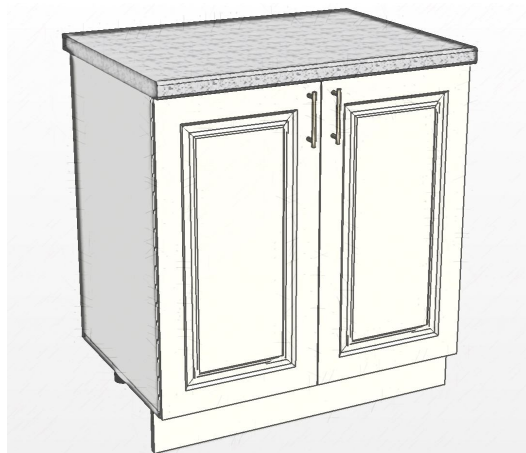

Секция напольная
2-створчатая
со столешницей
«ВЕРОНА»

ШИРИНА - 800 мм
ГЛУБИНА - 600 мм
ВЫСОТА - 858 мм

Упаковочная ведомость

Наименование детали	№ позиции	Размеры, мм	Кол-во	№ упаковки
Стенка вертикальная левая	1	704 x 510 x 16	1	1
Стенка вертикальная правая	2	704 x 510 x 16	1	
Дно	3	800 x 510 x 16	1	
Полка	8	764 x 470 x 16	1	
Планка стяжная	4	768 x 70 x 16	2	
Планка соединительная	6	L=687	1	2
Фурнитура	----	----	1	
Дверь левая/правая	7	716 x 396 x 16	1/1	3
Стенка задняя (ДВП)	5	710 x 390 x 3	2	
Цоколь	9	800 x 100 x 16	1	4
Столешница	10	800 x 600 x 38	1	4

Важно!

Перемещение собранного изделия необходимо производить, приподняв его от пола, во избежании повреждения регулируемой опоры.

Секция напольная
широкая с ящиками
и столешницей
«ВЕРОНА»

ШИРИНА - 800 мм
ГЛУБИНА - 600 мм
ВЫСОТА - 858 мм

Важно!

Перемещение собранного изделия необходимо производить, приподняв его от пола, во избежании повреждения регулируемой опоры.

Упаковочная ведомость

Наименование детали	№ позиции	Размеры, мм	Кол-во	№ упаковки
Стенка вертикальная лев./прав.	1/2	704 x 510 x 16	1/1	1
Дно	3	800 x 510 x 16	1	
Стенка боковая ящика лев./прав.	16/17	450 x 220 x 16	1/1	
Стенка боковая ящика лев./прав.	12/13	450 x 160 x 16	1/1	
Стенка боковая ящика лев./прав.	7/8	450 x 100 x 16	1/1	
Стенка задняя ящика нижн.	18	710 x 220 x 16	1	
Стенка задняя ящика средн.	14	710 x 160 x 16	1	
Стенка задняя ящика верхн.	9	710 x 100 x 16	1	
Планка стяжная	4	768 x 70 x 16	2	
Планка соединительная	6	L=687	1	
Фурнитура	----	----	1	
Лицевая панель ящика нижнего	19	308 x 796 x 16	1	2
Лицевая панель ящика среднего	15	248 x 796 x 16	1	
Лицевая панель ящика верхнего	11	152 x 796 x 16	1	
Стенка задняя (ДВП)	5	710 x 390 x 3	2	
Дно ящика (ДВП)	10	724 x 448 x 3	3	3
Цоколь	20	800 x 100 x 16	1	
Столешница	21	800 x 600 x 38	1	4