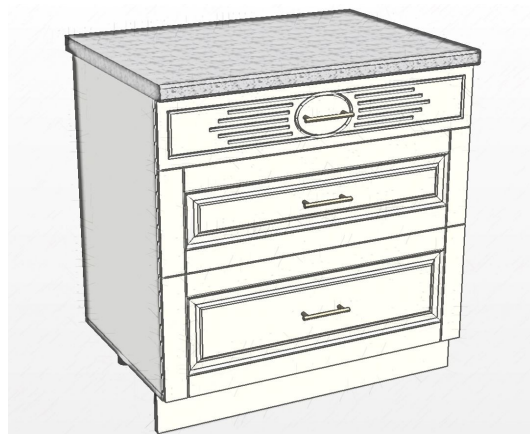

Секция напольная
2-створчатая
со столешницей
«ВЕРОНА»

ШИРИНА - 800 мм
ГЛУБИНА - 600 мм
ВЫСОТА - 858 мм

Упаковочная ведомость

Наименование детали	№ позиции	Размеры, мм	Кол-во	№ упаковки
Стенка вертикальная левая	1	704 x 510 x 16	1	1
Стенка вертикальная правая	2	704 x 510 x 16	1	
Дно	3	800 x 510 x 16	1	
Полка	8	764 x 470 x 16	1	
Планка стяжная	4	768 x 70 x 16	2	
Планка соединительная	6	L=687	1	2
Фурнитура	----	----	1	
Дверь левая/правая	7	716 x 396 x 16	1/1	3
Стенка задняя (ДВП)	5	710 x 390 x 3	2	
Цоколь	9	800 x 100 x 16	1	4
Столешница	10	800 x 600 x 38	1	4

Комплект фурнитуры

Наименование	Вид	Кол-во	Наименование	Вид	Кол-во
Евровинт 7x50		4	Эксцентрик ø15		4
Ключ для евравинта		1	Полкодержатель		4
Саморез 3,5x16		32	Шайба мебельная		4
Саморез 3,5x30		4	Стяжка межсекционная		4
Винт 4x25 (для ручки)		4	Гвоздь 2x25		8
Петля накладная 90°		4	Ножка регулируемая Н.100		4
Ручка-скоба		2	Клипса с пластиной для цоколя		4

Важно!

Перемещение собранного изделия необходимо производить, приподняв его от пола, во избежании повреждения регулируемой опоры.

Секция напольная
широкая с ящиками
и столешницей
«ВЕРОНА»

ШИРИНА - 800 мм
ГЛУБИНА - 600 мм
ВЫСОТА - 858 мм