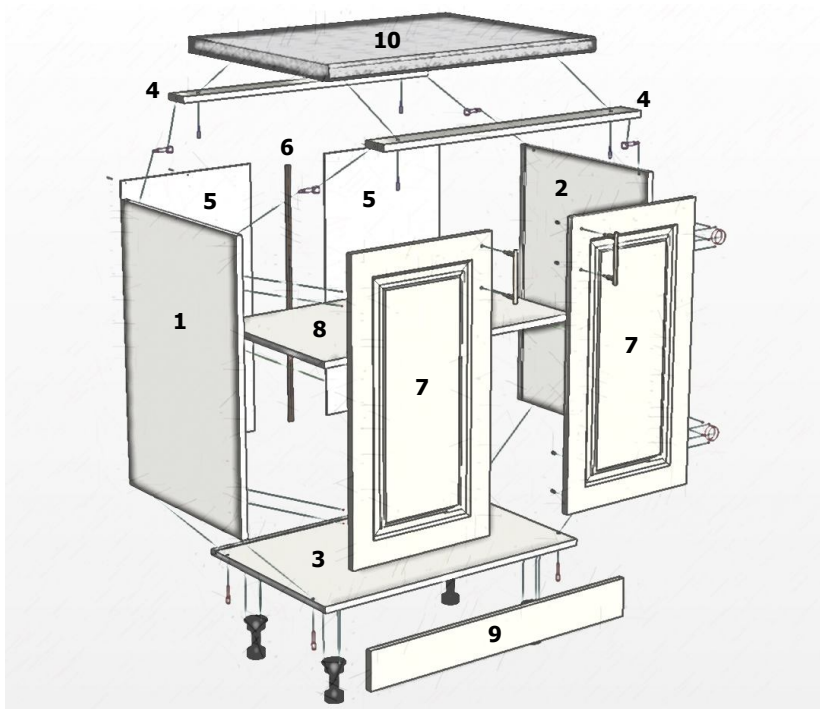

Секция напольная
2-створчатая
со столешницей
«ВЕРОНА»

ШИРИНА - 800 мм
ГЛУБИНА - 600 мм
ВЫСОТА - 858 мм

Упаковочная ведомость

Наименование детали	№ позиции	Размеры, мм	Кол-во	№ упаковки
Стенка вертикальная левая	1	704 x 510 x 16	1	1
Стенка вертикальная правая	2	704 x 510 x 16	1	
Дно	3	800 x 510 x 16	1	
Полка	8	764 x 470 x 16	1	
Планка стяжная	4	768 x 70 x 16	2	
Планка соединительная	6	L=687	1	2
Фурнитура	----	----	1	
Дверь левая/правая	7	716 x 396 x 16	1/1	3
Стенка задняя (ДВП)	5	710 x 390 x 3	2	
Цоколь	9	800 x 100 x 16	1	4
Столешница	10	800 x 600 x 38	1	4

Важно!

Перемещение собранного изделия необходимо производить, приподняв его от пола, во избежании повреждения регулируемой опоры.

Секция напольная
широкая с ящиками
и столешницей
«ВЕРОНА»

ШИРИНА - 800 мм
ГЛУБИНА - 600 мм
ВЫСОТА - 858 мм

Важно!

Перемещение собранного изделия необходимо производить, приподняв его от пола, во избежании повреждения регулируемой опоры.

Упаковочная ведомость

Наименование детали	№ позиции	Размеры, мм	Кол-во	№ упаковки
Стенка вертикальная лев./прав.	1/2	704 x 510 x 16	1/1	1
Дно	3	800 x 510 x 16	1	
Стенка боковая ящика лев./прав.	16/17	450 x 220 x 16	1/1	
Стенка боковая ящика лев./прав.	12/13	450 x 160 x 16	1/1	
Стенка боковая ящика лев./прав.	7/8	450 x 100 x 16	1/1	
Стенка задняя ящика нижн.	18	710 x 220 x 16	1	
Стенка задняя ящика средн.	14	710 x 160 x 16	1	
Стенка задняя ящика верхн.	9	710 x 100 x 16	1	
Планка стяжная	4	768 x 70 x 16	2	
Планка соединительная	6	L=687	1	
Фурнитура	----	----	1	
Лицевая панель ящика нижнего	19	308 x 796 x 16	1	2
Лицевая панель ящика среднего	15	248 x 796 x 16	1	
Лицевая панель ящика верхнего	11	152 x 796 x 16	1	
Стенка задняя (ДВП)	5	710 x 390 x 3	2	
Дно ящика (ДВП)	10	724 x 448 x 3	3	3
Цоколь	20	800 x 100 x 16	1	
Столешница	21	800 x 600 x 38	1	4