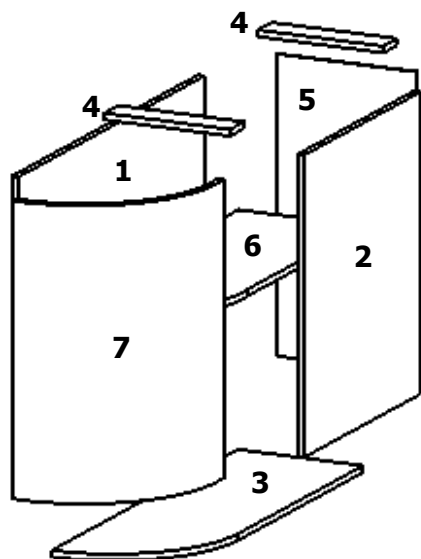

Набор мебели для кухни
"СЕЛЕНА"

Схема сборки стол № 1

Комплектовочная ведомость

Наименование детали	№ позиции	Размеры, мм	Кол-во
Стенка вертикальная левая	1	944 x 583 x 16	1
Стенка вертикальная правая	2	944 x 583 x 16	1
Дно	3	900 x 583 x 16	1
Планка стяжная	4	868 x 70 x 16	2
Стенка задняя (ДВП)	5	958 x 898 x 3	1
Полка	6	868 x 583 x 16	1
Фасад левый	7	957 x 447 x 16	1
Фасад правый	8	957 x 447 x 16	1

Набор мебели для кухни
"СЕЛЕНА"

Схема сборки стол № 2

Комплектовочная ведомость

Наименование детали	№ позиции	Размеры, мм	Кол-во
Стенка вертикальная левая	1	704 x 583 x 16	1
Стенка вертикальная правая	2	704 x 583 x 16	1
Дно	3	450 x 583 x 16	1
Планка стяжная	4	418 x 70 x 16	2
Стенка задняя (ДВП)	5	718 x 448 x 3	1
Полка	6	416 x 574 x 16	1
Фасад левый	7	717 x 447 x 16	1

Набор мебели для кухни
"СЕЛЕНА"

Схема сборки стол № 5 правый
(стол № 3 левый - в зеркальном
отображении)

Комплектовочная ведомость

Наименование детали	№ позиции	Размеры, мм	Кол-во
Стенка вертикальная левая	1	704 x 933 x 16	1
Стенка вертикальная правая	2	704 x 616 x 16	1
Дно	3	306 x 933 x 16	1
Планка стяжная	4	306 x 70 x 16	2
Стенка задняя (ДВП)	5	718 x 336 x 3	1
Полка	6	304 x 923 x 16	1
Фасад гнутый правый	7	717 x 303 x 18	1

Набор мебели для кухни
"СЕЛЕНА"

Схема сборки стол № 4

Комплектовочная ведомость

Наименование детали	№ позиции	Размеры, мм	Кол-во
Стенка вертикальная левая	1	704 x 583 x 16	1
Стенка вертикальная правая	2	704 x 583 x 16	1
Дно	3	600 x 583 x 16	1
Планка стяжная	4	568 x 70 x 16	2
Стенка вертикальная опорная	5	500 x 104 x 16	6
Фасад нижний	6	120 x 597 x 16	1