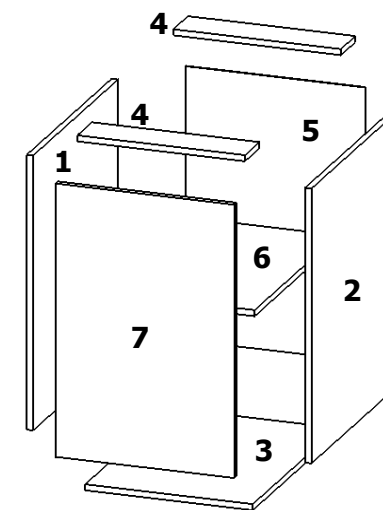

Набор мебели для кухни
"СЕЛЕНА"

Схема сборки стол № 1

Комплектовочная ведомость

Наименование детали	№ позиции	Размеры, мм	Кол-во
Стенка вертикальная левая	1	944 x 583 x 16	1
Стенка вертикальная правая	2	944 x 583 x 16	1
Дно	3	900 x 583 x 16	1
Планка стяжная	4	868 x 70 x 16	2
Стенка задняя (ДВП)	5	958 x 898 x 3	1
Полка	6	868 x 583 x 16	1
Фасад левый	7	957 x 447 x 16	1
Фасад правый	8	957 x 447 x 16	1

Набор мебели для кухни
"СЕЛЕНА"

Схема сборки стол № 2

Комплектовочная ведомость

Наименование детали	№ позиции	Размеры, мм	Кол-во
Стенка вертикальная левая	1	704 x 583 x 16	1
Стенка вертикальная правая	2	704 x 583 x 16	1
Дно	3	450 x 583 x 16	1
Планка стяжная	4	418 x 70 x 16	2
Стенка задняя (ДВП)	5	718 x 448 x 3	1
Полка	6	416 x 574 x 16	1
Фасад левый	7	717 x 447 x 16	1

Набор мебели для кухни
"СЕЛЕНА"

Схема сборки стол № 5 правый
(стол № 3 левый - в зеркальном
отображении)

Комплектовочная ведомость

Наименование детали	№ позиции	Размеры, мм	Кол-во
Стенка вертикальная левая	1	704 x 933 x 16	1
Стенка вертикальная правая	2	704 x 616 x 16	1
Дно	3	306 x 933 x 16	1
Планка стяжная	4	306 x 70 x 16	2
Стенка задняя (ДВП)	5	718 x 336 x 3	1
Полка	6	304 x 923 x 16	1
Фасад гнутый правый	7	717 x 303 x 18	1

Набор мебели для кухни
"СЕЛЕНА"

Схема сборки стол № 4

Комплектовочная ведомость

Наименование детали	№ позиции	Размеры, мм	Кол-во
Стенка вертикальная левая	1	704 x 583 x 16	1
Стенка вертикальная правая	2	704 x 583 x 16	1
Дно	3	600 x 583 x 16	1
Планка стяжная	4	568 x 70 x 16	2
Стенка вертикальная опорная	5	500 x 104 x 16	6
Фасад нижний	6	120 x 597 x 16	1