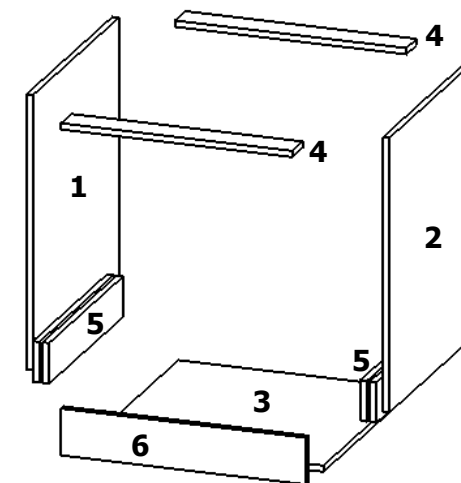

Набор мебели для кухни
"СЕЛЕНА"

Схема сборки стол № 1

Комплектовочная ведомость

Наименование детали	№ позиции	Размеры, мм	Кол-во
Стенка вертикальная левая	1	944 x 583 x 16	1
Стенка вертикальная правая	2	944 x 583 x 16	1
Дно	3	900 x 583 x 16	1
Планка стяжная	4	868 x 70 x 16	2
Стенка задняя (ДВП)	5	958 x 898 x 3	1
Полка	6	868 x 583 x 16	1
Фасад левый	7	957 x 447 x 16	1
Фасад правый	8	957 x 447 x 16	1

Набор мебели для кухни
"СЕЛЕНА"

Схема сборки стол № 2

Комплектовочная ведомость

Наименование детали	№ позиции	Размеры, мм	Кол-во
Стенка вертикальная левая	1	704 x 583 x 16	1
Стенка вертикальная правая	2	704 x 583 x 16	1
Дно	3	450 x 583 x 16	1
Планка стяжная	4	418 x 70 x 16	2
Стенка задняя (ДВП)	5	718 x 448 x 3	1
Полка	6	416 x 574 x 16	1
Фасад левый	7	717 x 447 x 16	1

Набор мебели для кухни
"СЕЛЕНА"

Схема сборки стол № 5 правый
(стол № 3 левый - в зеркальном
отображении)

Комплектовочная ведомость

Наименование детали	№ позиции	Размеры, мм	Кол-во
Стенка вертикальная левая	1	704 x 933 x 16	1
Стенка вертикальная правая	2	704 x 616 x 16	1
Дно	3	306 x 933 x 16	1
Планка стяжная	4	306 x 70 x 16	2
Стенка задняя (ДВП)	5	718 x 336 x 3	1
Полка	6	304 x 923 x 16	1
Фасад гнутый правый	7	717 x 303 x 18	1

Набор мебели для кухни
"СЕЛЕНА"

Схема сборки стол № 4

Комплектовочная ведомость

Наименование детали	№ позиции	Размеры, мм	Кол-во
Стенка вертикальная левая	1	704 x 583 x 16	1
Стенка вертикальная правая	2	704 x 583 x 16	1
Дно	3	600 x 583 x 16	1
Планка стяжная	4	568 x 70 x 16	2
Стенка вертикальная опорная	5	500 x 104 x 16	6
Фасад нижний	6	120 x 597 x 16	1