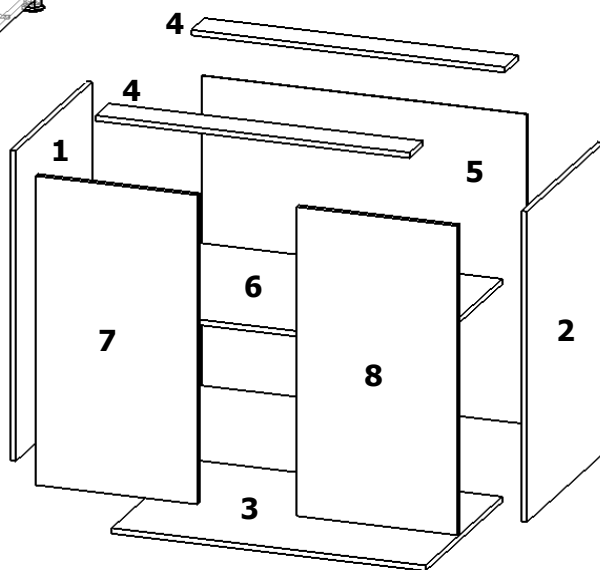

Набор мебели для кухни
"СЕЛЕНА"

Схема сборки стол № 1

Комплектовочная ведомость

Наименование детали	№ позиции	Размеры, мм	Кол-во
Стенка вертикальная левая	1	944 x 583 x 16	1
Стенка вертикальная правая	2	944 x 583 x 16	1
Дно	3	900 x 583 x 16	1
Планка стяжная	4	868 x 70 x 16	2
Стенка задняя (ДВП)	5	958 x 898 x 3	1
Полка	6	868 x 583 x 16	1
Фасад левый	7	957 x 447 x 16	1
Фасад правый	8	957 x 447 x 16	1

Набор мебели для кухни
"СЕЛЕНА"

Схема сборки стол № 2

Комплектовочная ведомость

Наименование детали	№ позиции	Размеры, мм	Кол-во
Стенка вертикальная левая	1	704 x 583 x 16	1
Стенка вертикальная правая	2	704 x 583 x 16	1
Дно	3	450 x 583 x 16	1
Планка стяжная	4	418 x 70 x 16	2
Стенка задняя (ДВП)	5	718 x 448 x 3	1
Полка	6	416 x 574 x 16	1
Фасад левый	7	717 x 447 x 16	1

Набор мебели для кухни
"СЕЛЕНА"

Схема сборки стол № 5 правый
(стол № 3 левый - в зеркальном
отображении)

Комплектовочная ведомость

Наименование детали	№ позиции	Размеры, мм	Кол-во
Стенка вертикальная левая	1	704 x 933 x 16	1
Стенка вертикальная правая	2	704 x 616 x 16	1
Дно	3	306 x 933 x 16	1
Планка стяжная	4	306 x 70 x 16	2
Стенка задняя (ДВП)	5	718 x 336 x 3	1
Полка	6	304 x 923 x 16	1
Фасад гнутый правый	7	717 x 303 x 18	1

Набор мебели для кухни
"СЕЛЕНА"

Схема сборки стол № 4

Комплектовочная ведомость

Наименование детали	№ позиции	Размеры, мм	Кол-во
Стенка вертикальная левая	1	704 x 583 x 16	1
Стенка вертикальная правая	2	704 x 583 x 16	1
Дно	3	600 x 583 x 16	1
Планка стяжная	4	568 x 70 x 16	2
Стенка вертикальная опорная	5	500 x 104 x 16	6
Фасад нижний	6	120 x 597 x 16	1