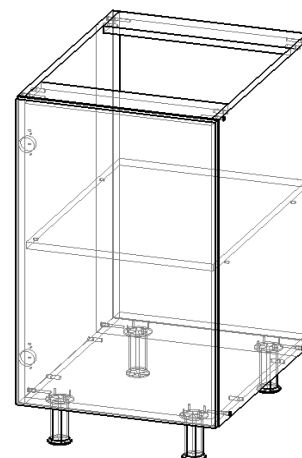

Набор мебели для кухни
"СЕЛЕНА"

Схема сборки стол № 1

Комплектовочная ведомость

Наименование детали	№ позиции	Размеры, мм	Кол-во
Стенка вертикальная левая	1	944 x 583 x 16	1
Стенка вертикальная правая	2	944 x 583 x 16	1
Дно	3	900 x 583 x 16	1
Планка стяжная	4	868 x 70 x 16	2
Стенка задняя (ДВП)	5	958 x 898 x 3	1
Полка	6	868 x 583 x 16	1
Фасад левый	7	957 x 447 x 16	1
Фасад правый	8	957 x 447 x 16	1

Набор мебели для кухни
"СЕЛЕНА"

Схема сборки стол № 2

Комплектовочная ведомость

Наименование детали	№ позиции	Размеры, мм	Кол-во
Стенка вертикальная левая	1	704 x 583 x 16	1
Стенка вертикальная правая	2	704 x 583 x 16	1
Дно	3	450 x 583 x 16	1
Планка стяжная	4	418 x 70 x 16	2
Стенка задняя (ДВП)	5	718 x 448 x 3	1
Полка	6	416 x 574 x 16	1
Фасад левый	7	717 x 447 x 16	1

Набор мебели для кухни
"СЕЛЕНА"

Схема сборки стол № 5 правый
(стол № 3 левый - в зеркальном
отображении)

Комплектовочная ведомость

Наименование детали	№ позиции	Размеры, мм	Кол-во
Стенка вертикальная левая	1	704 x 933 x 16	1
Стенка вертикальная правая	2	704 x 616 x 16	1
Дно	3	306 x 933 x 16	1
Планка стяжная	4	306 x 70 x 16	2
Стенка задняя (ДВП)	5	718 x 336 x 3	1
Полка	6	304 x 923 x 16	1
Фасад гнутый правый	7	717 x 303 x 18	1

Набор мебели для кухни
"СЕЛЕНА"

Схема сборки стол № 4

Комплектовочная ведомость

Наименование детали	№ позиции	Размеры, мм	Кол-во
Стенка вертикальная левая	1	704 x 583 x 16	1
Стенка вертикальная правая	2	704 x 583 x 16	1
Дно	3	600 x 583 x 16	1
Планка стяжная	4	568 x 70 x 16	2
Стенка вертикальная опорная	5	500 x 104 x 16	6
Фасад нижний	6	120 x 597 x 16	1