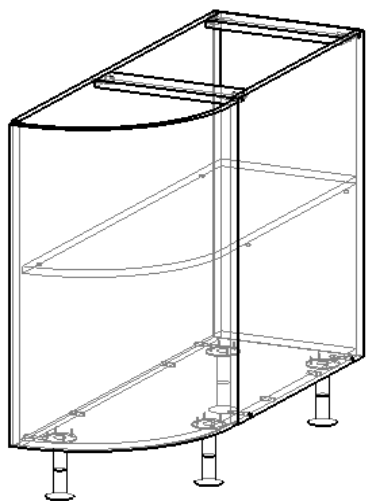

Набор мебели для кухни
"СЕЛЕНА"

Схема сборки стол № 1

Комплектовочная ведомость

Наименование детали	№ позиции	Размеры, мм	Кол-во
Стенка вертикальная левая	1	944 x 583 x 16	1
Стенка вертикальная правая	2	944 x 583 x 16	1
Дно	3	900 x 583 x 16	1
Планка стяжная	4	868 x 70 x 16	2
Стенка задняя (ДВП)	5	958 x 898 x 3	1
Полка	6	868 x 583 x 16	1
Фасад левый	7	957 x 447 x 16	1
Фасад правый	8	957 x 447 x 16	1

Набор мебели для кухни
"СЕЛЕНА"

Схема сборки стол № 2

Комплектовочная ведомость

Наименование детали	№ позиции	Размеры, мм	Кол-во
Стенка вертикальная левая	1	704 x 583 x 16	1
Стенка вертикальная правая	2	704 x 583 x 16	1
Дно	3	450 x 583 x 16	1
Планка стяжная	4	418 x 70 x 16	2
Стенка задняя (ДВП)	5	718 x 448 x 3	1
Полка	6	416 x 574 x 16	1
Фасад левый	7	717 x 447 x 16	1

Набор мебели для кухни
"СЕЛЕНА"

Схема сборки стол № 5 правый
(стол № 3 левый - в зеркальном
отображении)

Комплектовочная ведомость

Наименование детали	№ позиции	Размеры, мм	Кол-во
Стенка вертикальная левая	1	704 x 933 x 16	1
Стенка вертикальная правая	2	704 x 616 x 16	1
Дно	3	306 x 933 x 16	1
Планка стяжная	4	306 x 70 x 16	2
Стенка задняя (ДВП)	5	718 x 336 x 3	1
Полка	6	304 x 923 x 16	1
Фасад гнутый правый	7	717 x 303 x 18	1

Набор мебели для кухни
"СЕЛЕНА"

Схема сборки стол № 4

Комплектовочная ведомость

Наименование детали	№ позиции	Размеры, мм	Кол-во
Стенка вертикальная левая	1	704 x 583 x 16	1
Стенка вертикальная правая	2	704 x 583 x 16	1
Дно	3	600 x 583 x 16	1
Планка стяжная	4	568 x 70 x 16	2
Стенка вертикальная опорная	5	500 x 104 x 16	6
Фасад нижний	6	120 x 597 x 16	1