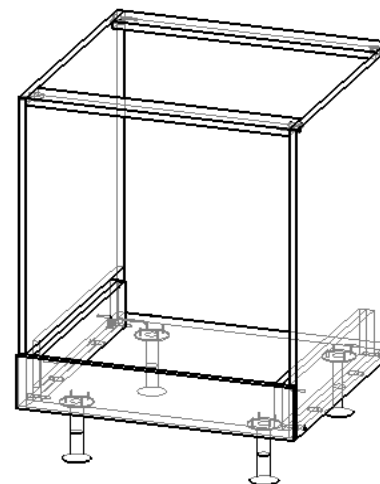

Набор мебели для кухни
"СЕЛЕНА"

Схема сборки стол № 1

Комплектовочная ведомость

Наименование детали	№ позиции	Размеры, мм	Кол-во
Стенка вертикальная левая	1	944 x 583 x 16	1
Стенка вертикальная правая	2	944 x 583 x 16	1
Дно	3	900 x 583 x 16	1
Планка стяжная	4	868 x 70 x 16	2
Стенка задняя (ДВП)	5	958 x 898 x 3	1
Полка	6	868 x 583 x 16	1
Фасад левый	7	957 x 447 x 16	1
Фасад правый	8	957 x 447 x 16	1

Набор мебели для кухни
"СЕЛЕНА"

Схема сборки стол № 2

Комплектовочная ведомость

Наименование детали	№ позиции	Размеры, мм	Кол-во
Стенка вертикальная левая	1	704 x 583 x 16	1
Стенка вертикальная правая	2	704 x 583 x 16	1
Дно	3	450 x 583 x 16	1
Планка стяжная	4	418 x 70 x 16	2
Стенка задняя (ДВП)	5	718 x 448 x 3	1
Полка	6	416 x 574 x 16	1
Фасад левый	7	717 x 447 x 16	1

Набор мебели для кухни
"СЕЛЕНА"

Схема сборки стол № 5 правый
(стол № 3 левый - в зеркальном
отображении)

Комплектовочная ведомость

Наименование детали	№ позиции	Размеры, мм	Кол-во
Стенка вертикальная левая	1	704 x 933 x 16	1
Стенка вертикальная правая	2	704 x 616 x 16	1
Дно	3	306 x 933 x 16	1
Планка стяжная	4	306 x 70 x 16	2
Стенка задняя (ДВП)	5	718 x 336 x 3	1
Полка	6	304 x 923 x 16	1
Фасад гнутый правый	7	717 x 303 x 18	1

Набор мебели для кухни
"СЕЛЕНА"

Схема сборки стол № 4

Комплектовочная ведомость

Наименование детали	№ позиции	Размеры, мм	Кол-во
Стенка вертикальная левая	1	704 x 583 x 16	1
Стенка вертикальная правая	2	704 x 583 x 16	1
Дно	3	600 x 583 x 16	1
Планка стяжная	4	568 x 70 x 16	2
Стенка вертикальная опорная	5	500 x 104 x 16	6
Фасад нижний	6	120 x 597 x 16	1