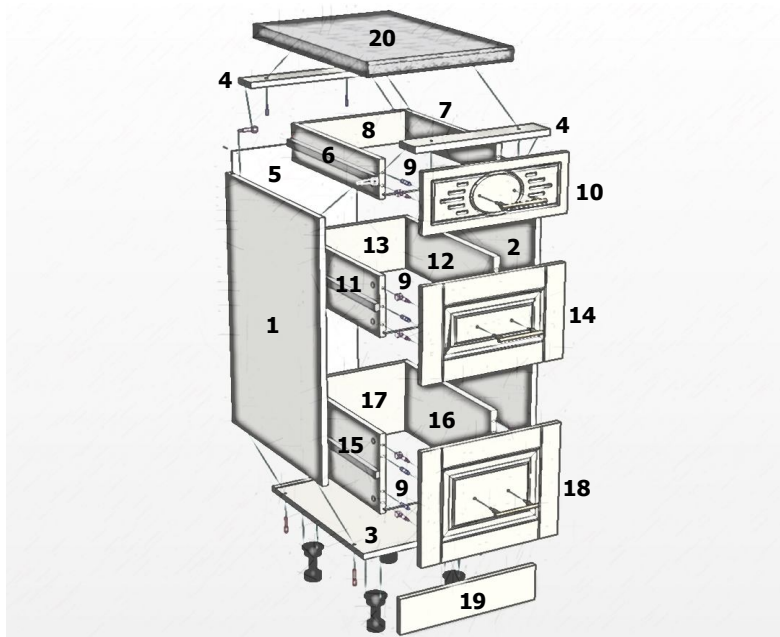

Секция напольная
1-створчатая
со столешницей
«ВЕРОНА»

ШИРИНА - 400 мм
ГЛУБИНА - 600 мм
ВЫСОТА - 858 мм

Упаковочная ведомость

Наименование детали	№ позиции	Размеры, мм	Кол-во	№ упаковки
Стенка вертикальная левая	1	704 x 510 x 16	1	1
Стенка вертикальная правая	2	704 x 510 x 16	1	
Дно	3	400 x 510 x 16	1	
Полка	7	364 x 470 x 16	1	
Планка стяжная	4	368 x 70 x 16	2	
Фурнитура	----	----	1	2
Дверь	6	716 x 396 x 16	1	
Стенка задняя (ДВП)	5	710 x 382 x 3	1	3
Цоколь	8	400 x 100 x 16	1	
Столешница	9	400 x 600 x 38	1	

Комплект фурнитуры

Наименование	Вид	Кол-во	Наименование	Вид	Кол-во
Евровинт 7x50		4	Эксцентрик ø15		4
Ключ для евровинта		1	Гвоздь 2x25		4
Саморез 3,5x16		24	Полкодержатель		4
Саморез 3,5x30		4	Шайба мебельная		2
Стяжка межсекционная		4	Винт 4x25 (для ручки)		2
Петля накладная 90°		2	Ножка регулируемая Н.100		4
Ручка-скоба		1	Клипса с пластиной для цоколя		4

Важно!

Перемещение собранного изделия необходимо производить, приподняв его от пола, во избежании повреждения регулируемой опоры.

Секция напольная узкая с ящиками и столешницей «ВЕРОНА»

ШИРИНА - 400 мм
ГЛУБИНА - 600 мм
ВЫСОТА - 858 мм