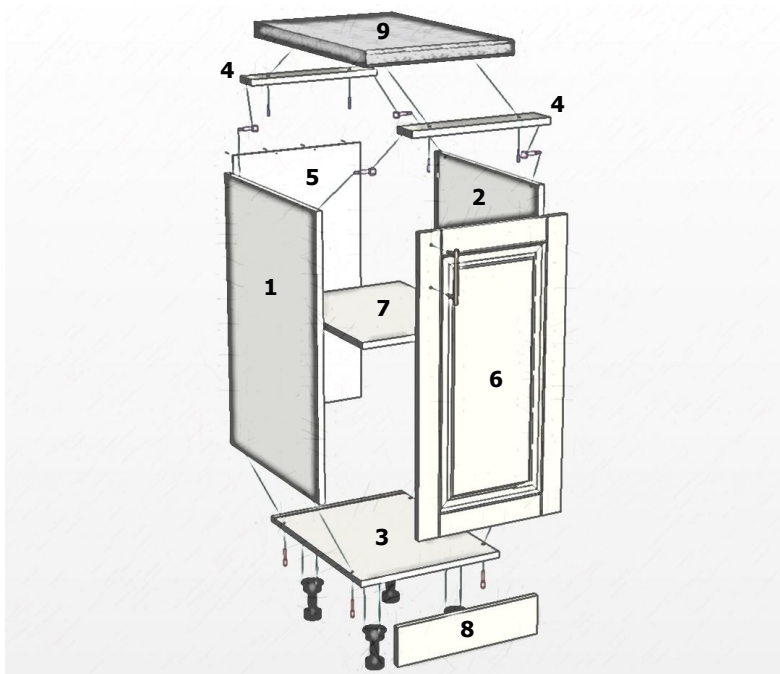

Секция напольная
1-створчатая
со столешницей
«ВЕРОНА»

ШИРИНА - 400 мм
ГЛУБИНА - 600 мм
ВЫСОТА - 858 мм

Упаковочная ведомость

Наименование детали	№ позиции	Размеры, мм	Кол-во	№ упаковки
Стенка вертикальная левая	1	704 x 510 x 16	1	1
Стенка вертикальная правая	2	704 x 510 x 16	1	
Дно	3	400 x 510 x 16	1	
Полка	7	364 x 470 x 16	1	
Планка стяжная	4	368 x 70 x 16	2	
Фурнитура	----	----	1	2
Дверь	6	716 x 396 x 16	1	
Стенка задняя (ДВП)	5	710 x 382 x 3	1	3
Цоколь	8	400 x 100 x 16	1	
Столешница	9	400 x 600 x 38	1	

Важно!

Перемещение собранного изделия необходимо производить, приподняв его от пола, во избежании повреждения регулируемой опоры.

Секция напольная узкая с ящиками и столешницей «ВЕРОНА»

ШИРИНА - 400 мм
ГЛУБИНА - 600 мм
ВЫСОТА - 858 мм

Важно!

Перемещение собранного изделия необходимо производить, приподняв его от пола, во избежании повреждения регулируемой опоры.

Упаковочная ведомость

Наименование детали	№ позиции	Размеры, мм	Кол-во	№ упаковки
Стенка вертикальная лев./прав.	1/2	704 x 510 x 16	1/1	1
Дно	3	400 x 510 x 16	1	
Стенка боковая ящика лев./прав.	15/16	450 x 220 x 16	1/1	
Стенка боковая ящика лев./прав.	11/12	450 x 160 x 16	1/1	
Стенка боковая ящика лев./прав.	6/7	450 x 100 x 16	1/1	
Стенка задняя ящика нижн.	17	310 x 220 x 16	1	
Стенка задняя ящика средн.	13	310 x 160 x 16	1	
Стенка задняя ящика верхн.	8	310 x 100 x 16	1	
Планка стяжная	4	368 x 70 x 16	2	
Фурнитура	----	----	1	
Лицевая панель ящика нижнего	18	308 x 396 x 16	1	2
Лицевая панель ящика среднего	14	248 x 396 x 16	1	
Лицевая панель ящика верхнего	10	152 x 396 x 16	1	
Стенка задняя (ДВП)	5	710 x 382 x 3	1	3
Дно ящика (ДВП)	9	324 x 448 x 3	3	
Цоколь	19	400 x 100 x 16	1	4
Столешница	20	400 x 600 x 38	1	4