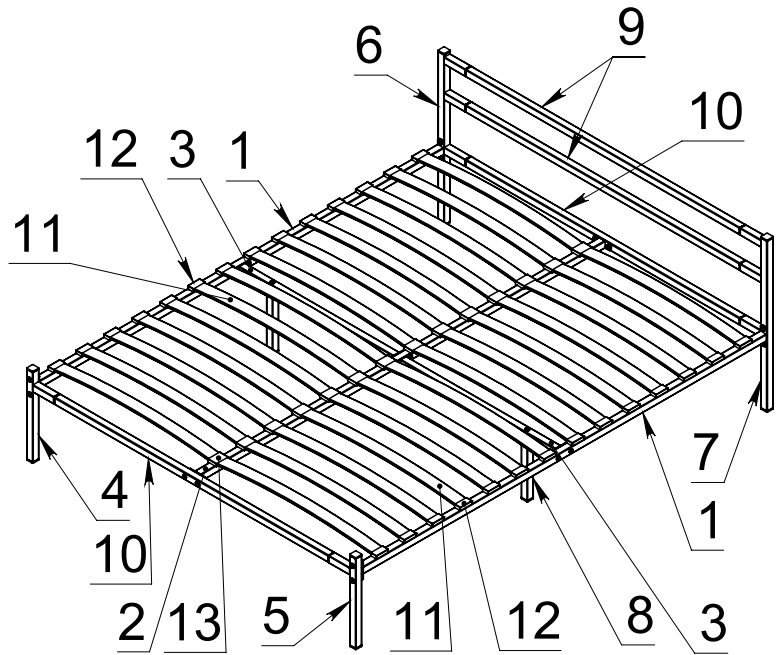

# Инструкция по сборке кроватей <<Лофт>> 120x200, 140x200, 160x200, 180x200

Арт.КРО58.100.00  
Арт.КРО58.100.00.00-01  
Арт.КРО58.100.00.00-02  
Арт.КРО58.100.00.00-03

Поз.	Вид	Наименование	Кол.
1		Планка боковая	2
2		Планка центральная	1
3		Перемычка	2
4		Стойка изножья левая	1
5		Стойка изножья правая	1
6		Стойка изголовья левая	1
7		Стойка изголовья правая	1
8		Опора □30x300	2
9		Изголовье	2
10		Изголовье с отверстиями	2
11		Латофлекс	28
12		Латодержатель боковой	28
13		Латодержатель центральный	14
14		Заглушка □30	10
15		Заглушка боковая	8
16		Винт меб. М8х16 с вн/шг	16
17		Гайка М8	26
18		Винт меб. М8х25 с вн/шг	8
19		Винт меб. М8х40 с вн/шг	10
20		Винт меб. М8х45 с вн/шг	2
21		Гайка Эриксона М8	8
22		Шайба 8	10
		Ключ шестигранный S=5	1