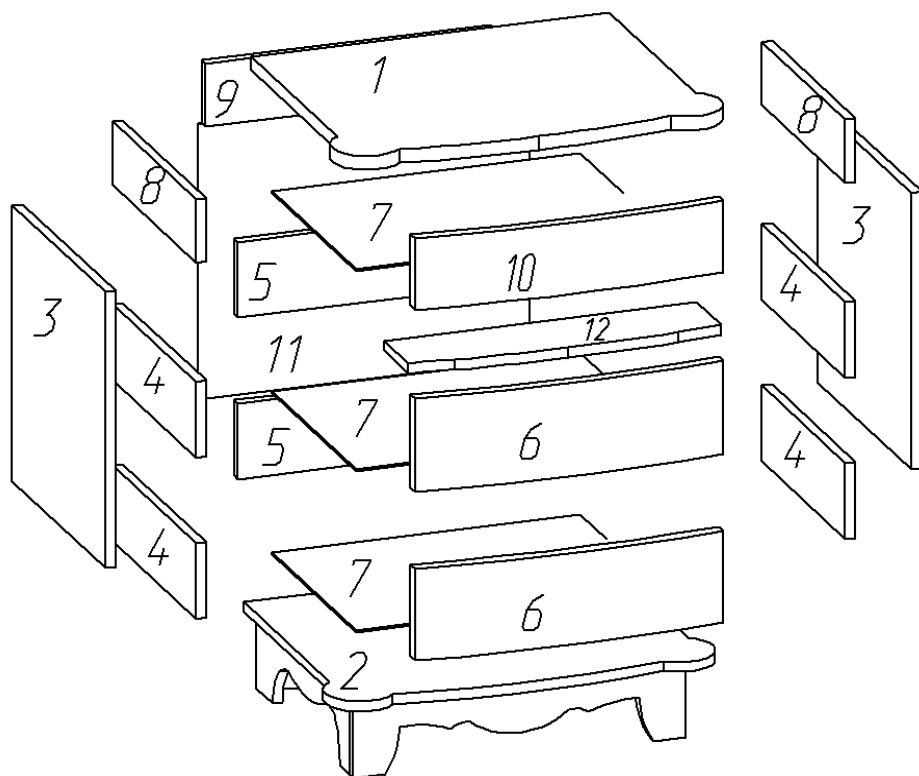

## Спальня «Илона»

### Схема сборки тумбы прикроватной

Габаритные размеры: 625 x 470 x 610 мм.

№ Дет.	Наименование деталей	Размер мм.	Колво. шт.
1	Крышка тумбы	625x470x22	1
2	Дно тумбы (в сборе)	675x435x140	1
3	Бок тумбы ( в сборе)	453x360x16	2
4	Деталь ящика	360x120x16	4
5	Деталь ящика	350x120x16	2
6	Накладка	410x148x16	2
7	Дно ящика	363x378x3	3
8	Деталь ящика	360x100x16	2
9	Деталь ящика	350x100x16	1
10	Накладка	410x120x16	1
11	Задняя стенка	479x469x3	1
12	Горизонталь (декор.)	415x120x16	1
<b>Сборочная фурнитура</b>			
13	Стяжка эксцентриковая		16
14	Евровинт		6
15	Шкант		22
16	Направляющие (комп.)	L=300	3
17	Ручка кнопка		1
18	Ручка скоба		2
19	Саморез	3,5x16	27