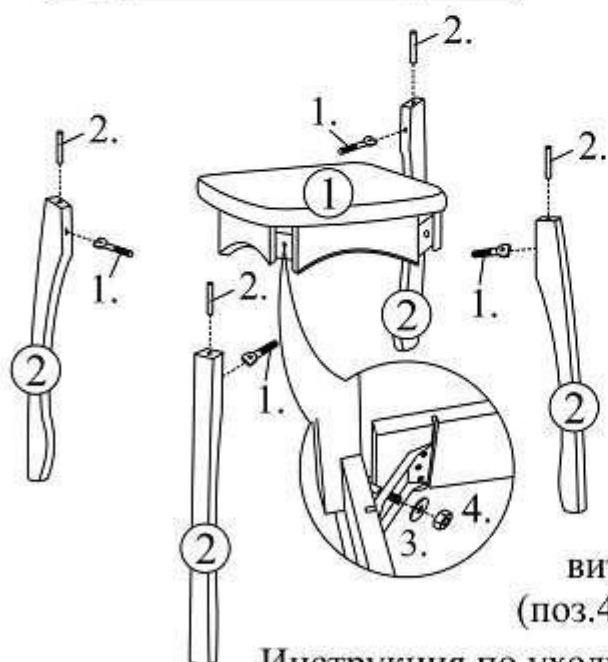

## Табурет мягкий, табурет ЛДСП, табурет пластик, табурет Массив, табурет Массив решётка (фигурная нога)

### Комплектация деталей

№ детали	Наименование	Кол-во
1.	Сиденье	1
2.	Ножка	4

### Комплектация фурнитуры

№ позиц.	Наименование	Кол-во
1.	Шпилька №468	4
2.	Штифт №468	4
3.	Шайба М8	4
4.	Гайка М8	4

### Инструкция по сборке

1. Установить в отверстия ножек (2) шпильки (поз.1) и закрепить штифтами (поз.2) от проворота, как показано на рисунке.
2. Закрепить ножки (2) к сиденью через отверстия в бобышке, установить шайбы (поз.3) и затянуть гайками (поз.4), как показано на рисунке.